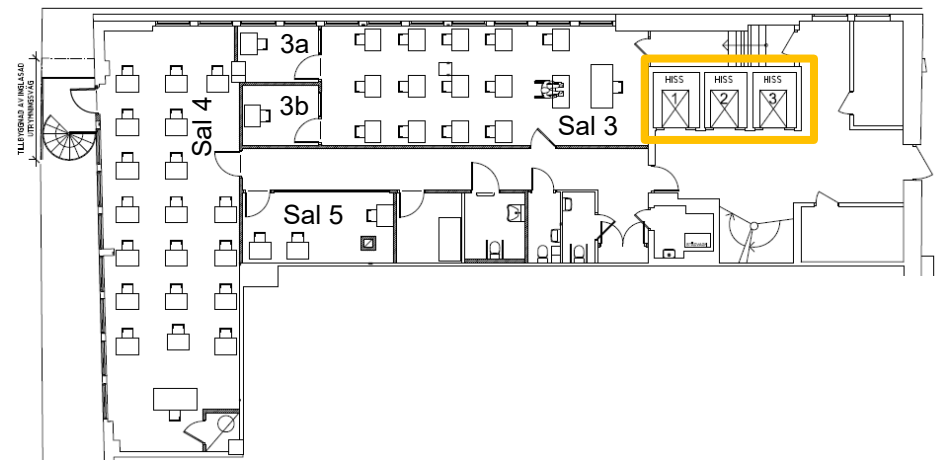

Lokalguide Eskilstuna

- ① Hamngatan 15, Huvudentré
 - ② Drottninggatan 2
 - ③ Bruksgatan 1
 - ④ Rademachergatan 7, Tentamenslokal
-  Hållplats för MDU-buss till Västerås

Plan 1

Plan 2

- Föreläsningssal
- Lärosal
- Grupprum
- Datorsal
- Institutionsegen lokal
- Öppna grupparbetsplatser
- Samtalsrum
- Hissar

Plan 3

Plan 4

Tentamenslokal, Rademachergatan 7

Plan 1

Plan 2

Hissar

Hjärtstartare