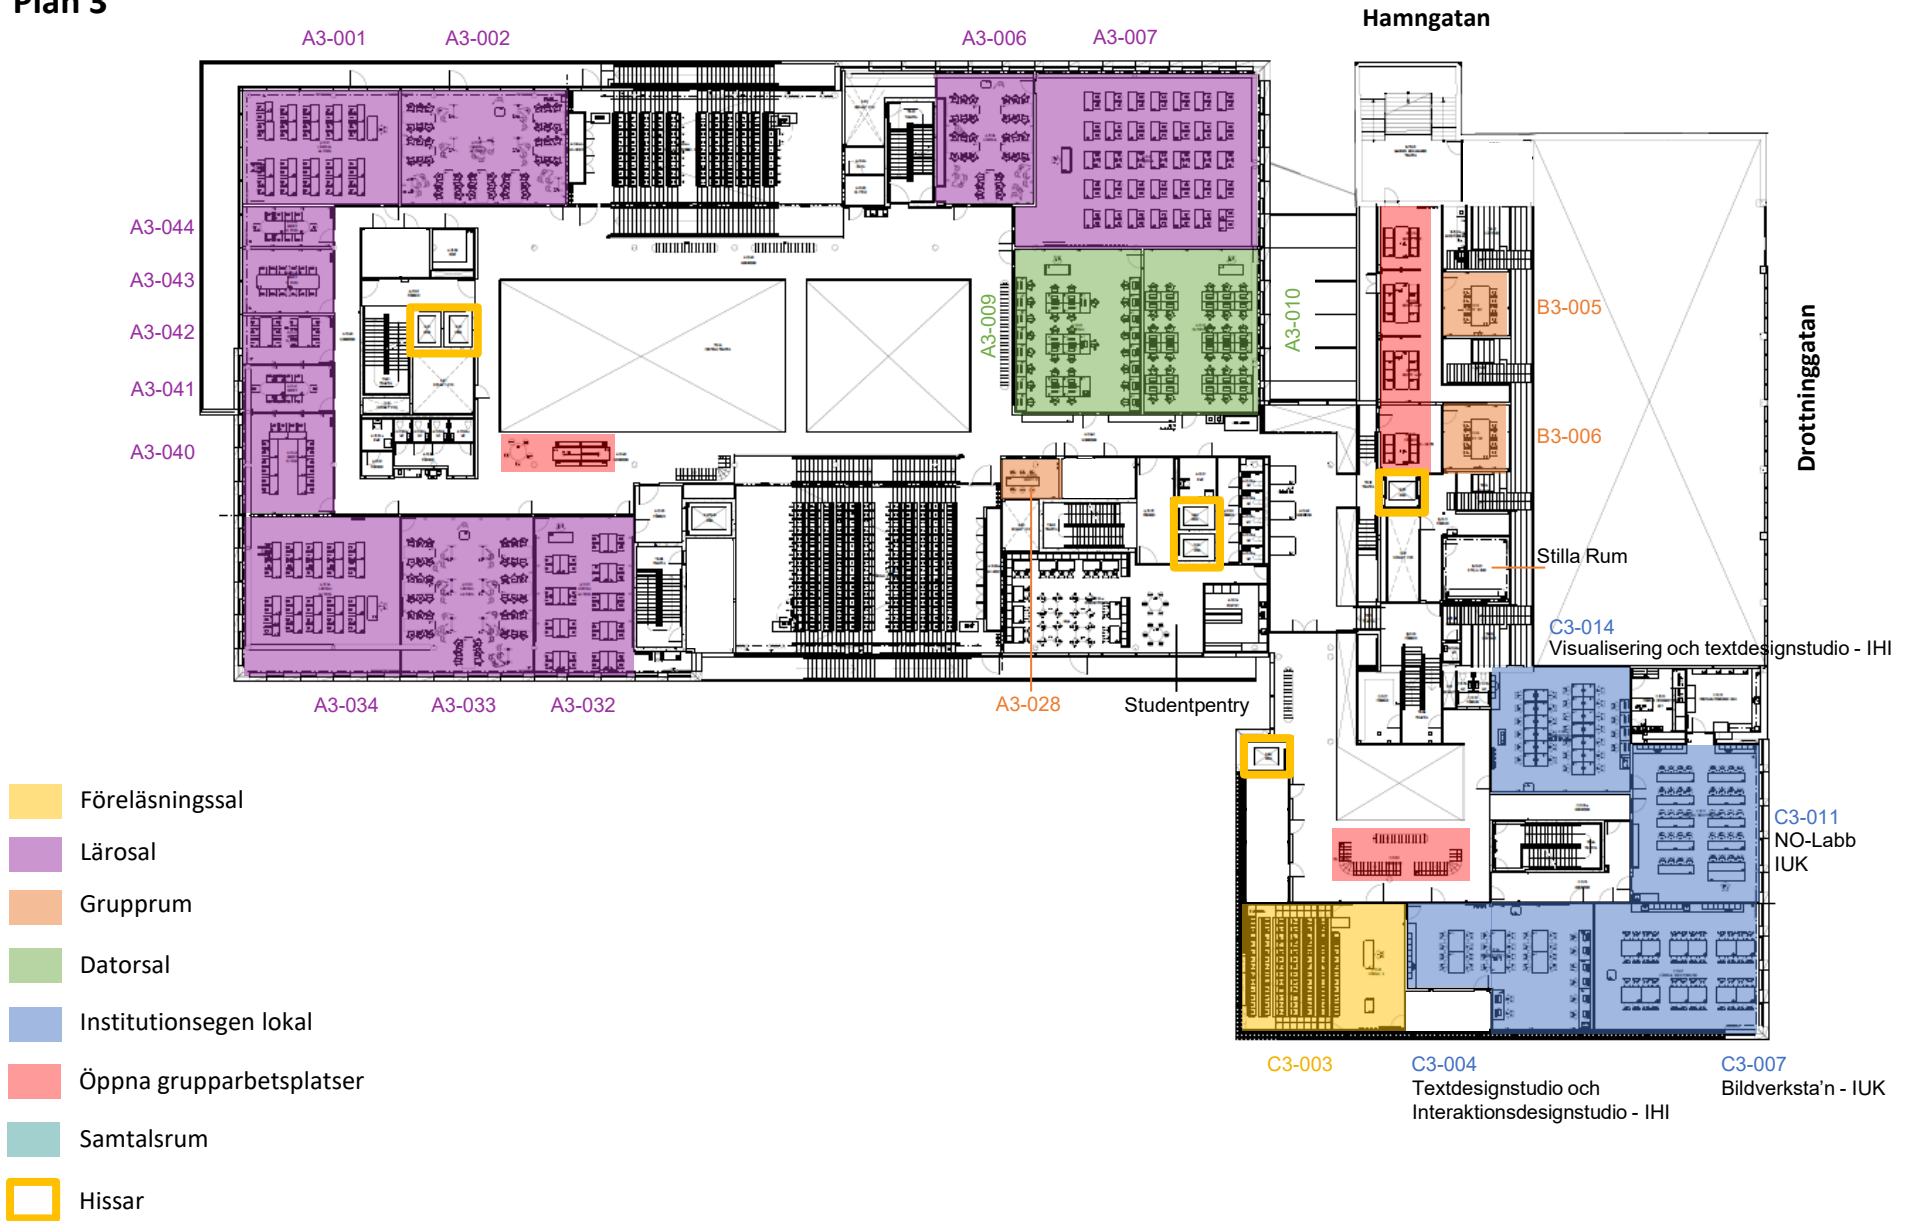

Lokalguide Eskilstuna

- ① Hamngatan 15, Huvudentré
 - ② Drottninggatan 2
 - ③ Bruksgatan 1
 - ④ Rademachergatan 7, Tentamenslokal
-  Hållplats för MDU-buss till Västerås

Plan 1

Plan 2

- Föreläsningssal
- Lärosal
- Grupprum
- Datorsal
- Institutionsegen lokal
- Öppna grupparbetsplatser
- Samtalsrum
- Hissar

Plan 3

Plan 4

Tentamenslokal, Rademachergatan 7

Plan 1

Plan 2

Hissar

Hjärtstartare