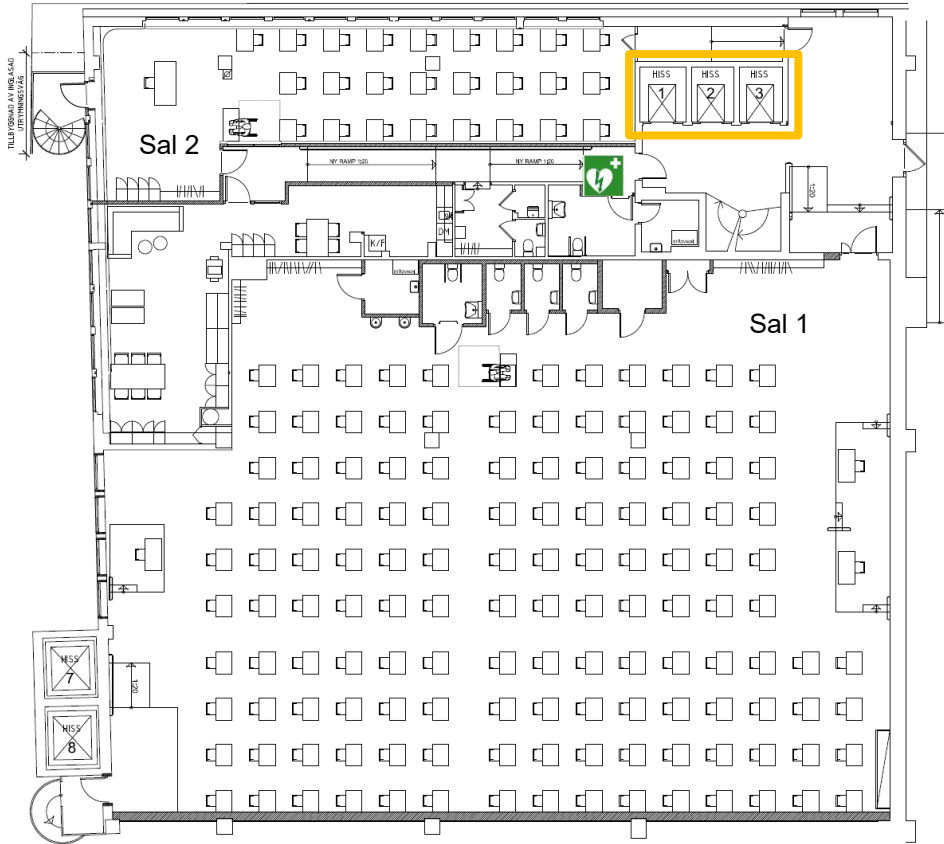

Lokalguide Eskilstuna

- ① Hamngatan 15, Huvudentré
 - ② Drottninggatan 2
 - ③ Bruksgatan 1
 - ④ Rademachergatan 7, Tentamenslokal
-  Hållplats för MDU-buss till Västerås

Plan 1

Plan 2

- Föreläsningssal
- Lärosal
- Grupprum
- Datorsal
- Institutionsegen lokal
- Öppna grupparbetsplatser
- Samtalsrum
- Hissar

Plan 3

Plan 4

Tentamenslokal, Rademachergatan 7

Plan 1

Plan 2

Hissar

Hjärtstartare