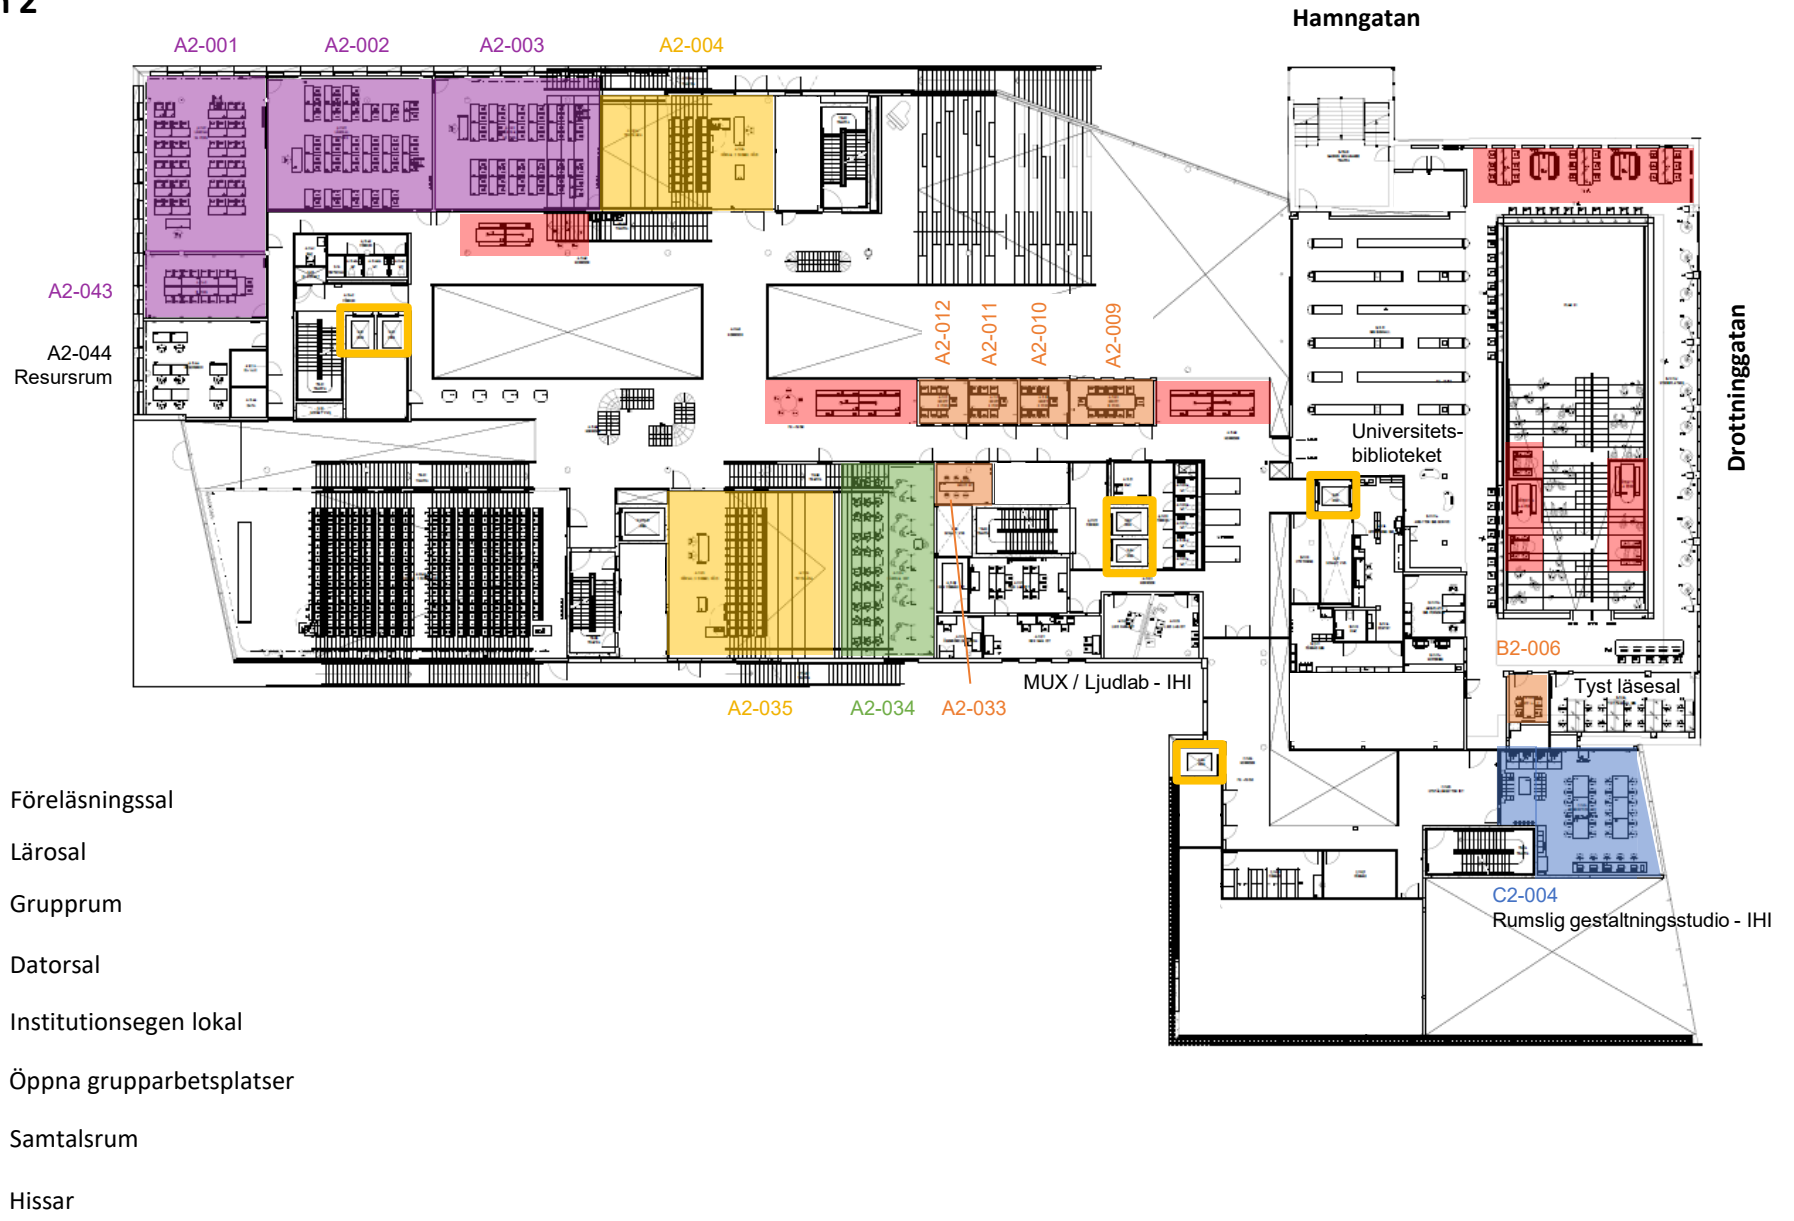

Lokalguide Eskilstuna

- ① Hamngatan 15, Huvudentré
 - ② Drottninggatan 2
 - ③ Bruksgatan 1
 - ④ Rademachergatan 7, Tentamenslokal
-  Hållplats för MDU-buss till Västerås

Plan 1

Plan 2

- Föreläsningssal
- Lärosal
- Grupprum
- Datorsal
- Institutionsegen lokal
- Öppna grupparbetsplatser
- Samtalsrum
- Hissar

Plan 3

Plan 4

Tentamenslokal, Rademachergatan 7

Plan 1

Plan 2

Hissar

Hjärtstartare