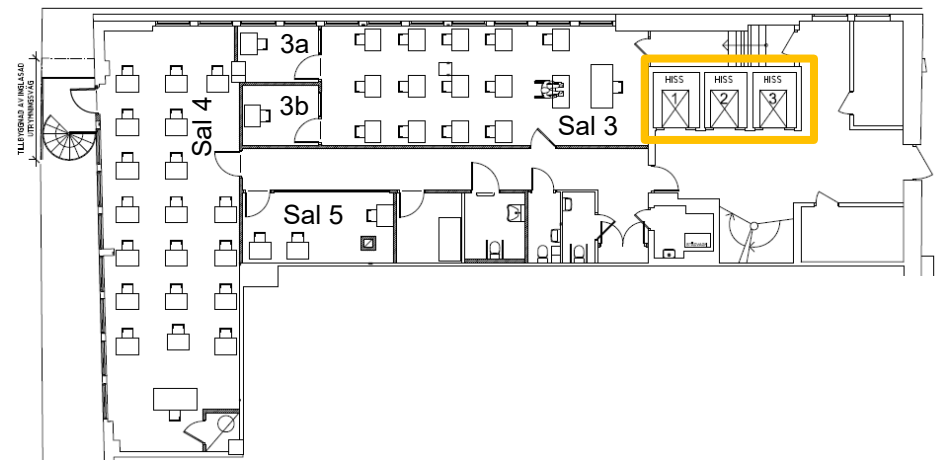

Lokalguide Eskilstuna

- ① Hamngatan 15, Huvudentré
 - ② Drottninggatan 2
 - ③ Bruksgatan 1
 - ④ Rademachergatan 7, Tentamenslokal
-  Hållplats för MDU-buss till Västerås

Plan 1

Plan 2

- Föreläsningssal
- Lärosal
- Grupprum
- Datorsal
- Akademiegen lokal
- Öppna grupparbetsplatser
- Samtalsrum
- Hissar

Plan 3

Plan 4

Tentamenslokal, Rademachergatan 7

Plan 1

Plan 2

Hissar

Hjärtstartare