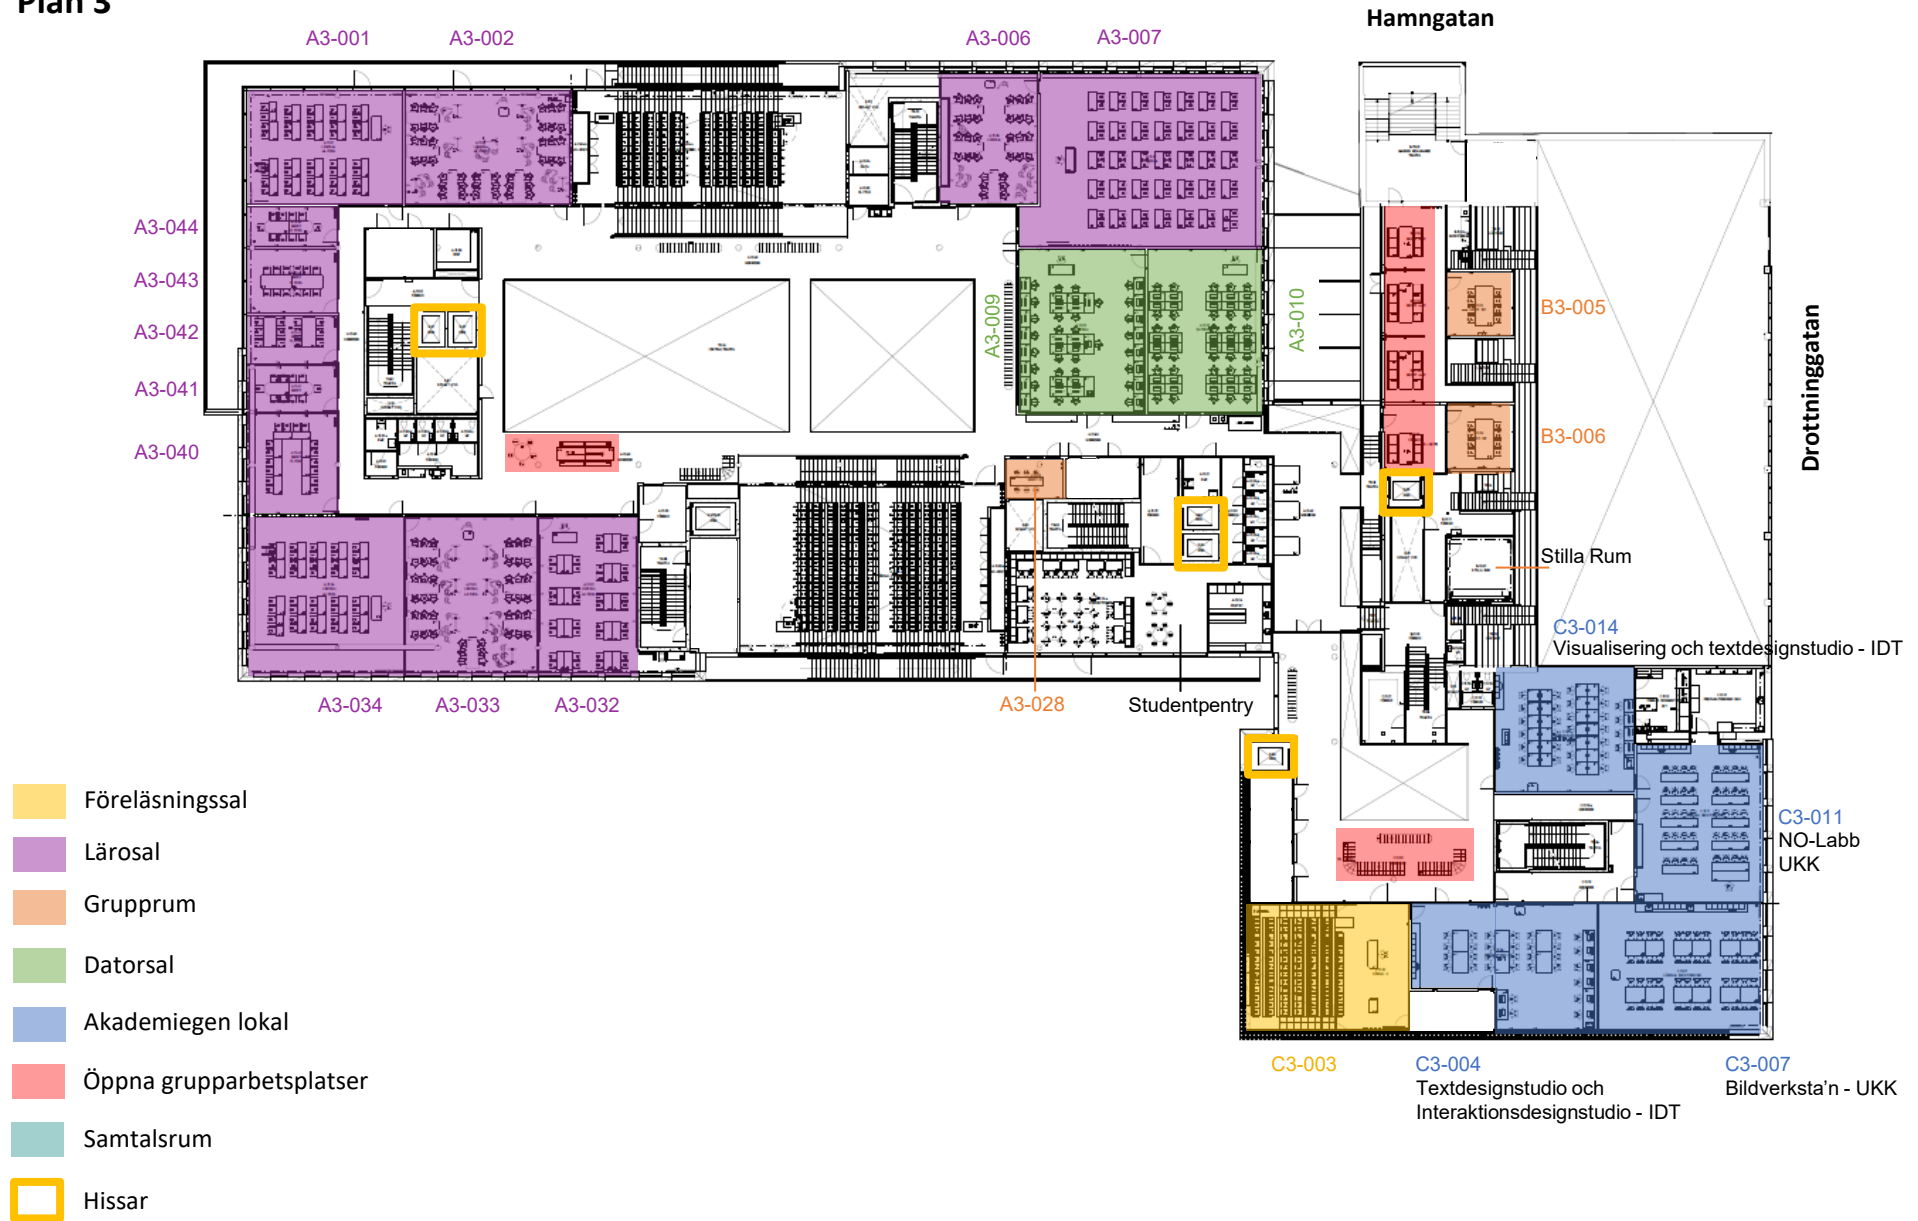

Lokalguide Eskilstuna

- ① Hamngatan 15, Huvudentré
 - ② Drottninggatan 2
 - ③ Bruksgatan 1
 - ④ Rademachergatan 7, Tentamenslokal
-  Hållplats för MDU-buss till Västerås

Plan 1

Plan 2

- Föreläsningssal
- Lärosal
- Grupprum
- Datorsal
- Akademiegen lokal
- Öppna grupparbetsplatser
- Samtalsrum
- Hissar

Plan 3

Plan 4

Tentamenslokal, Rademachergatan 7

Plan 1

Plan 2

Hissar

Hjärtstartare