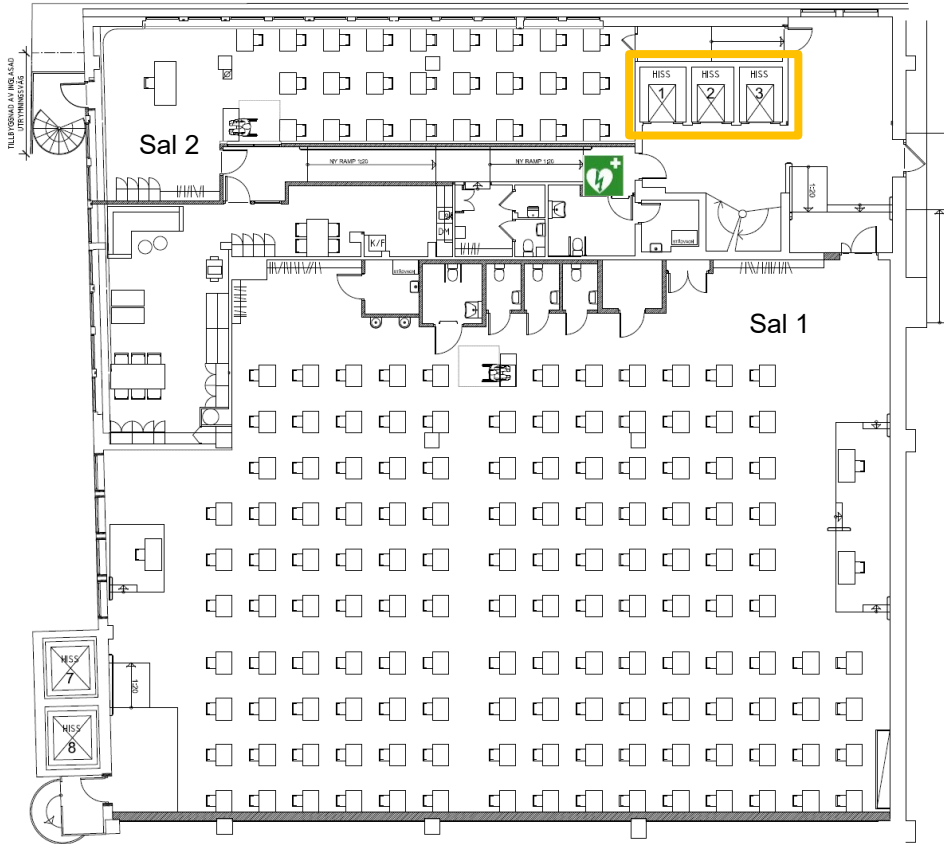

Lokalguide Eskilstuna

- ① Hamngatan 15, Huvudentré
 - ② Drottninggatan 2
 - ③ Bruksgatan 1
 - ④ Rademachergatan 7, Tentamenslokal
-  Hållplats för MDU-buss till Västerås

Plan 1

Plan 2

- Föreläsningssal
- Lärosal
- Grupprum
- Datorsal
- Akademiegen lokal
- Öppna grupparbetsplatser
- Samtalsrum
- Hissar

Plan 3

Plan 4

Tentamenslokal, Rademachergatan 7

Plan 1

Plan 2

Hissar

Hjärtstartare