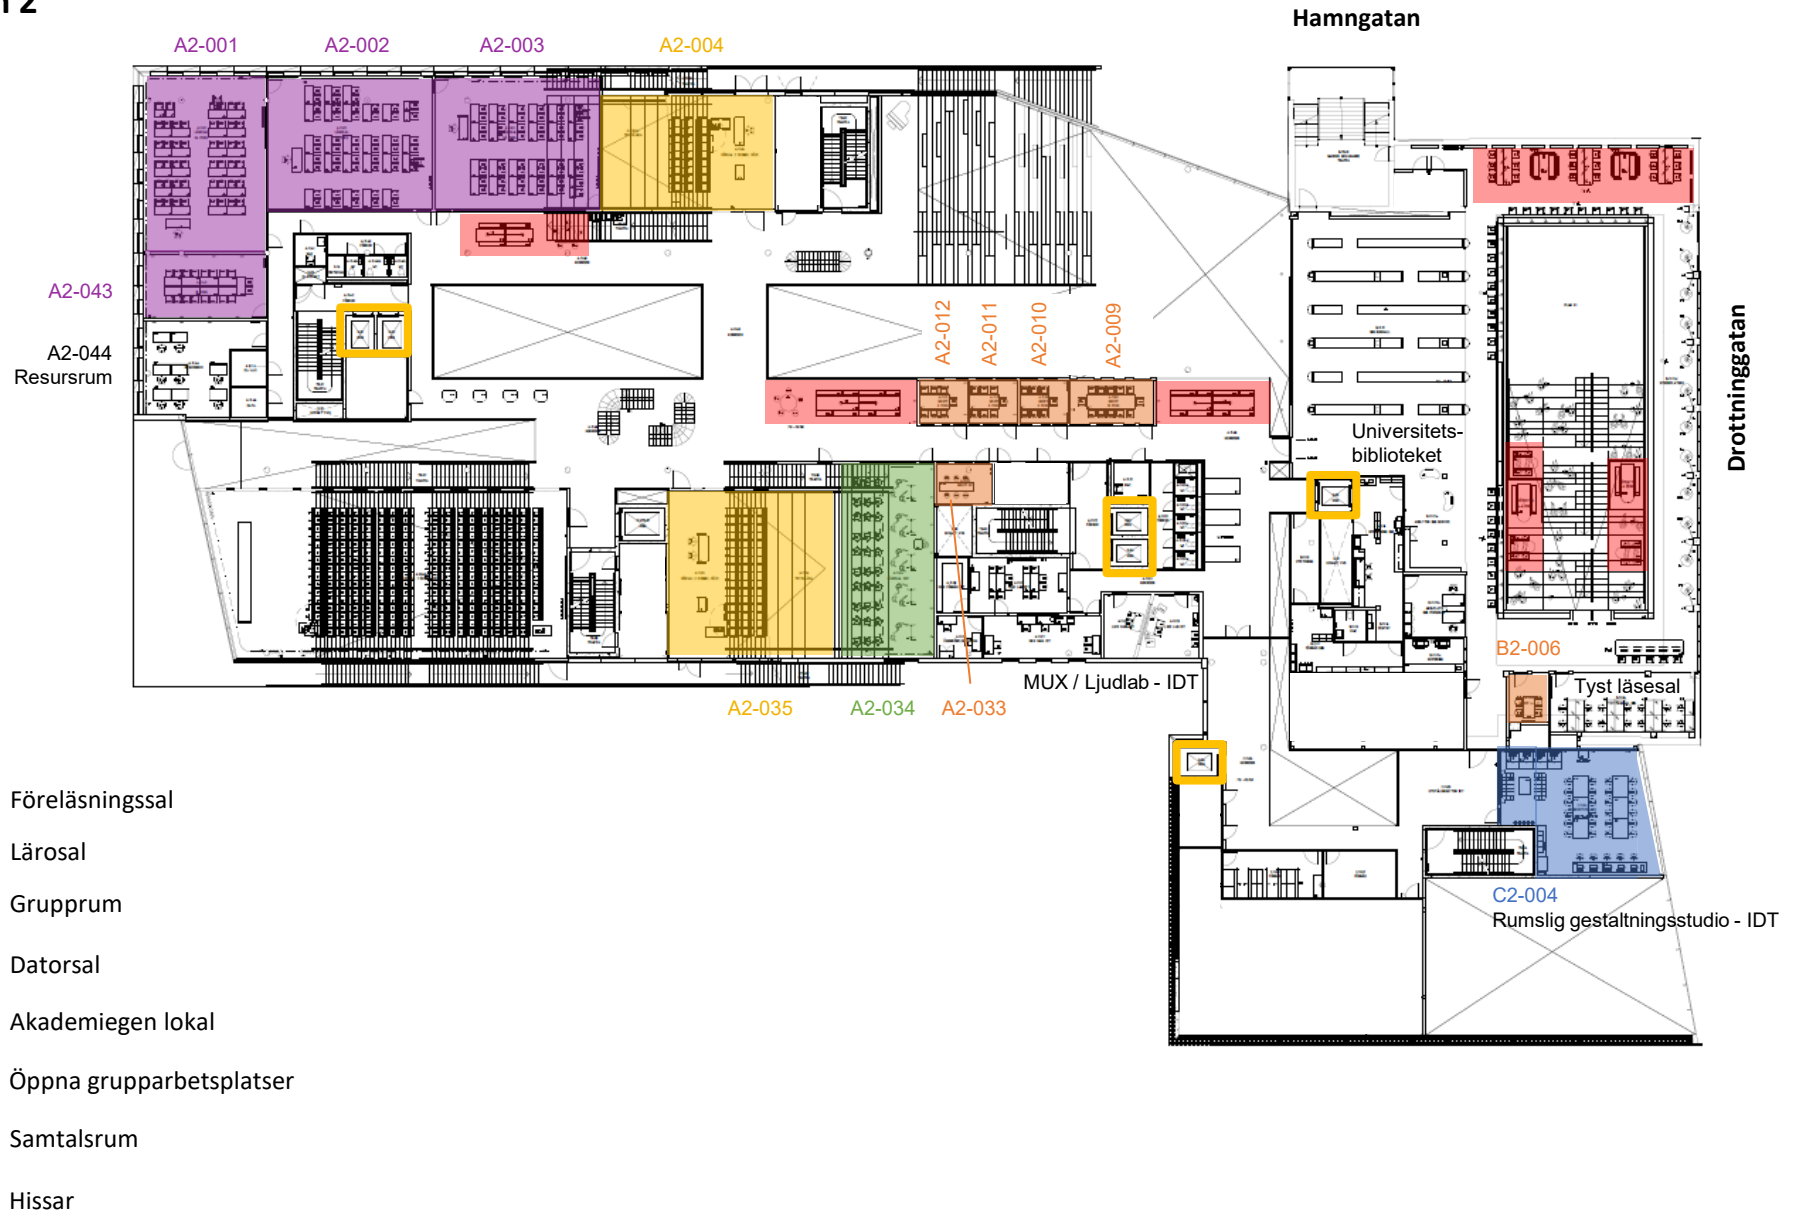

Lokalguide Eskilstuna

- ① Hamngatan 15, Huvudentré
 - ② Drottninggatan 2
 - ③ Bruksgatan 1
 - ④ Rademachergatan 7, Tentamenslokal
-  Hållplats för MDU-buss till Västerås

Plan 1

Plan 2

- Föreläsningssal
- Lärosal
- Grupprum
- Datorsal
- Akademiegen lokal
- Öppna grupparbetsplatser
- Samtalsrum
- Hissar

Plan 3

Plan 4

Tentamenslokal, Rademachergatan 7

Plan 1

Plan 2

Hissar

Hjärtstartare