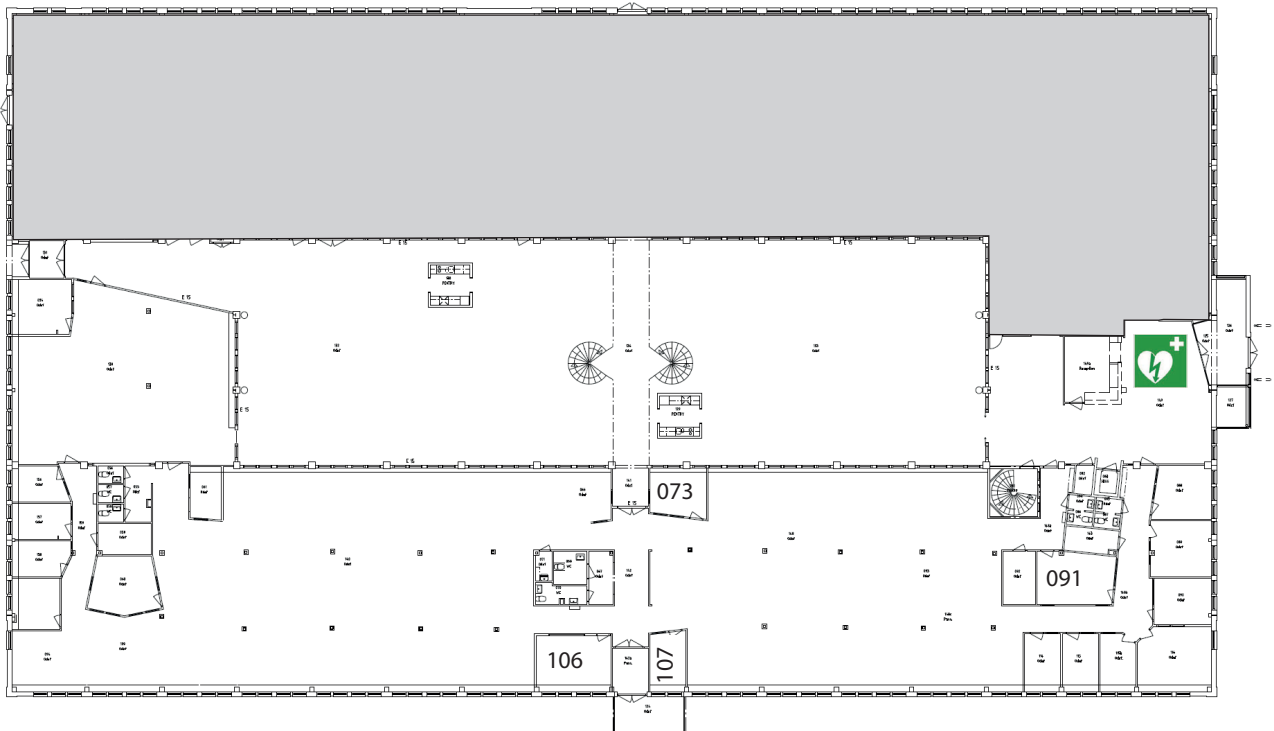

ITV
Institutionen för teknikvetenskap

Robotdalen

Grupprum 073, 107

Mötesrum.....091, 106