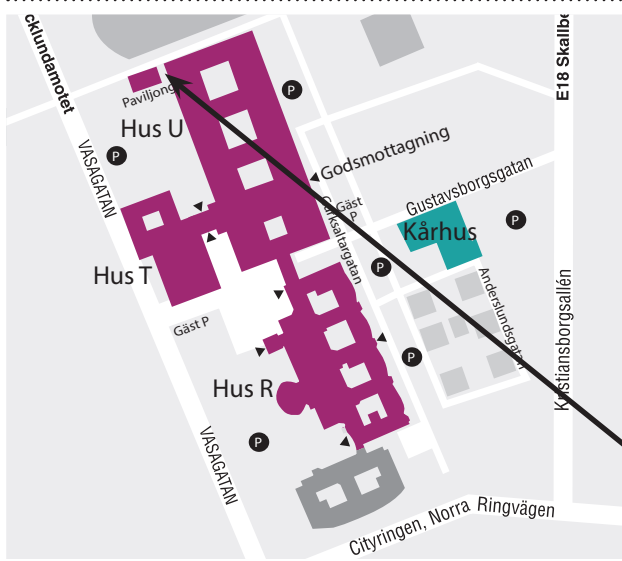

Paviljong, plan 1 - 3

Paviljong
Planering och ekonomi
Utbildningsstöd