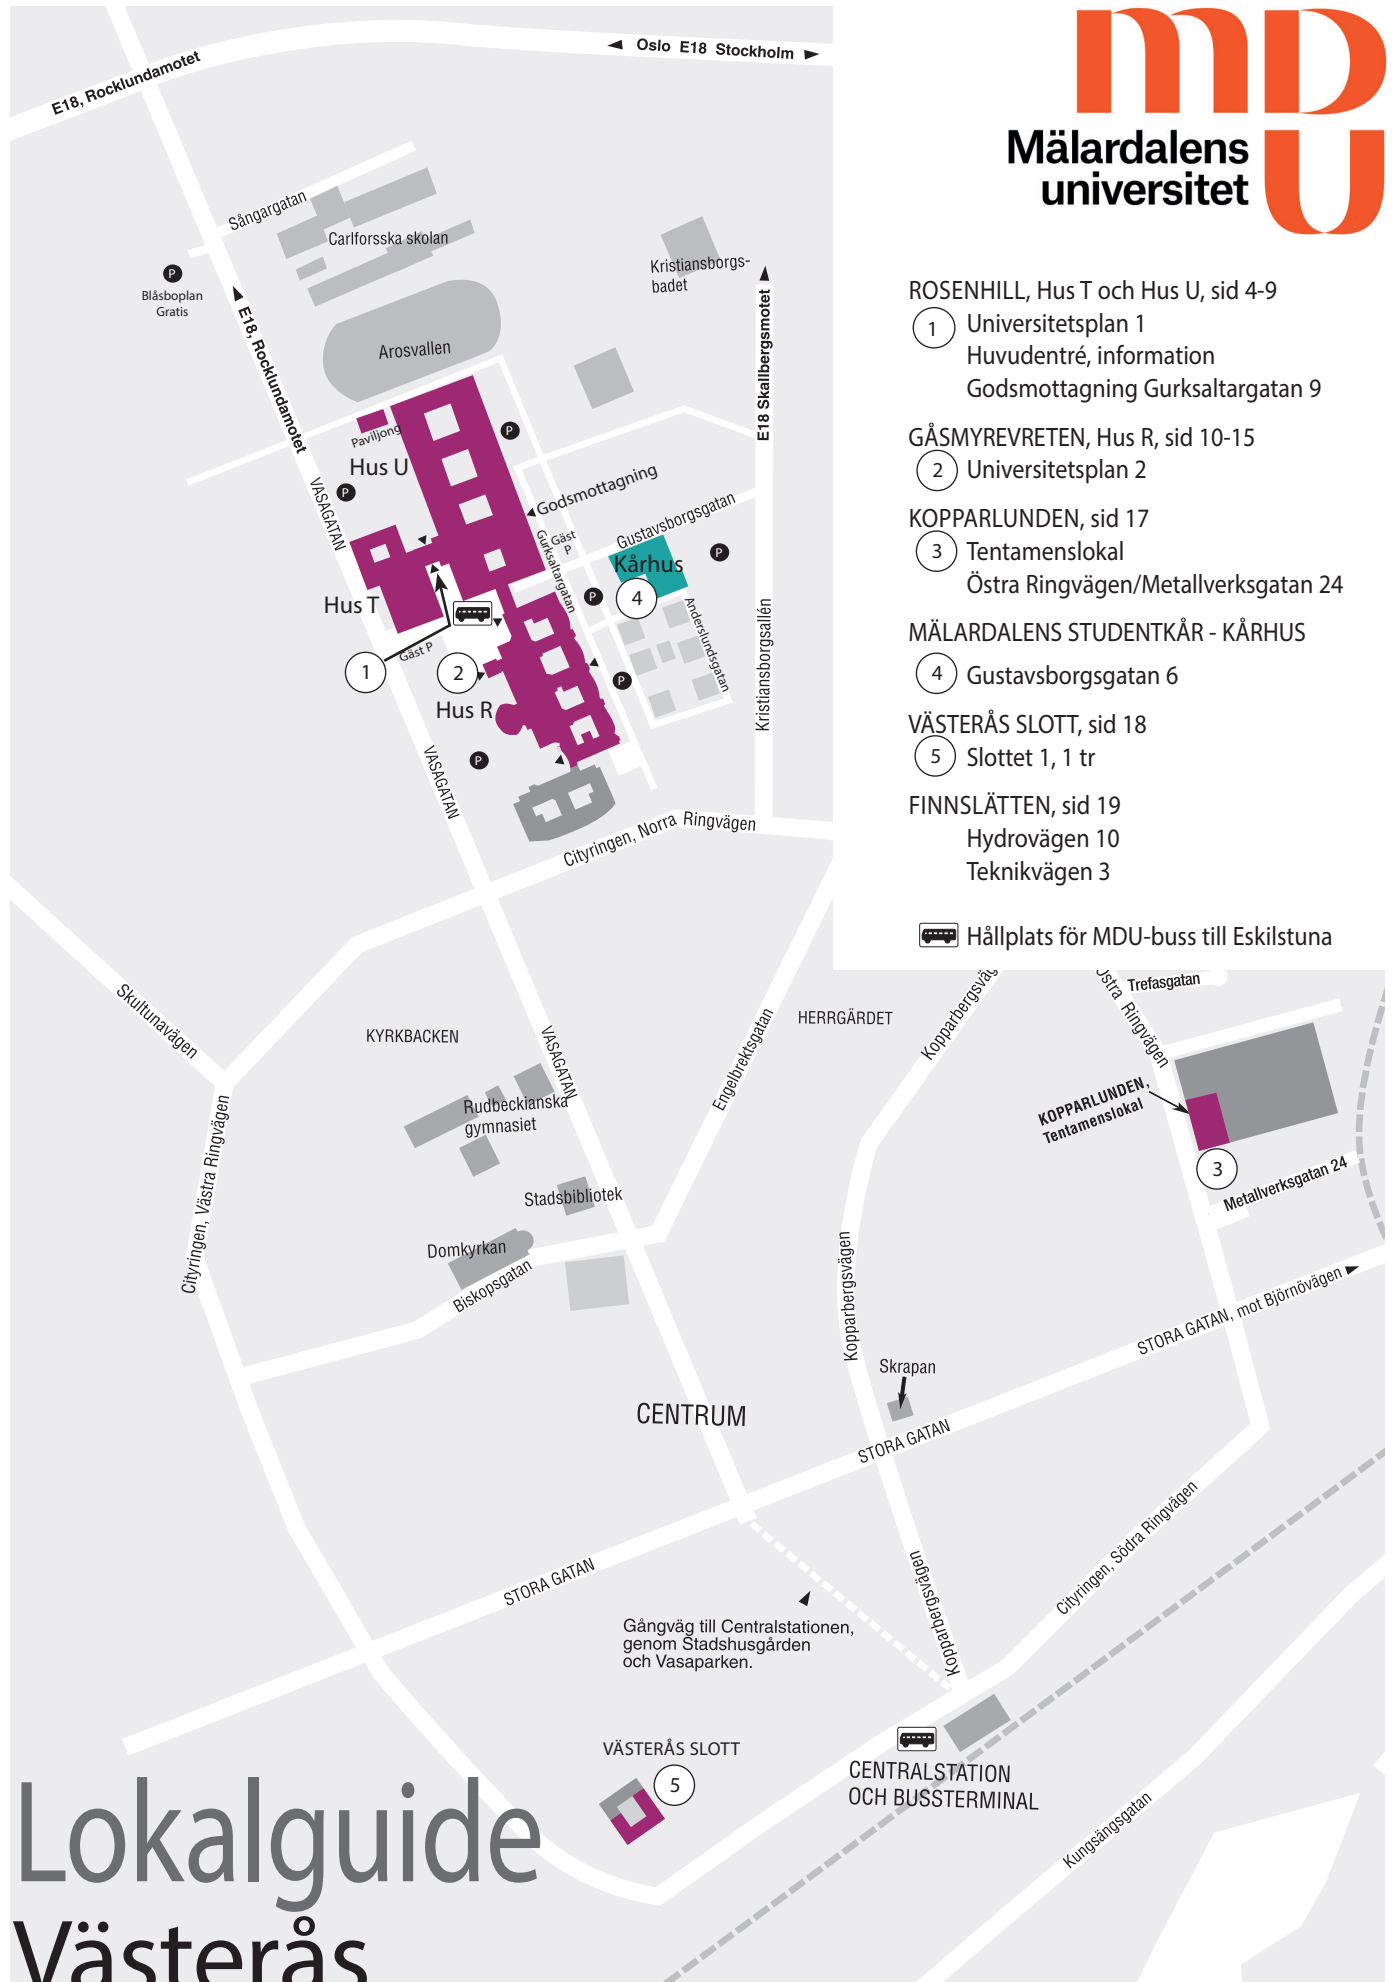

MÄLARDALENS STUDENTKÅR - KÅRHUS

- ④ Gustavsborgsgatan 6

VÄSTERÅS SLOTT, sid 18

- ⑤ Slottet 1, 1 tr

FINNSLÄTTEN, sid 19

- Hydrovägen 10  
Teknikvägen 3

 Hållplats för MDU-buss till Eskilstuna