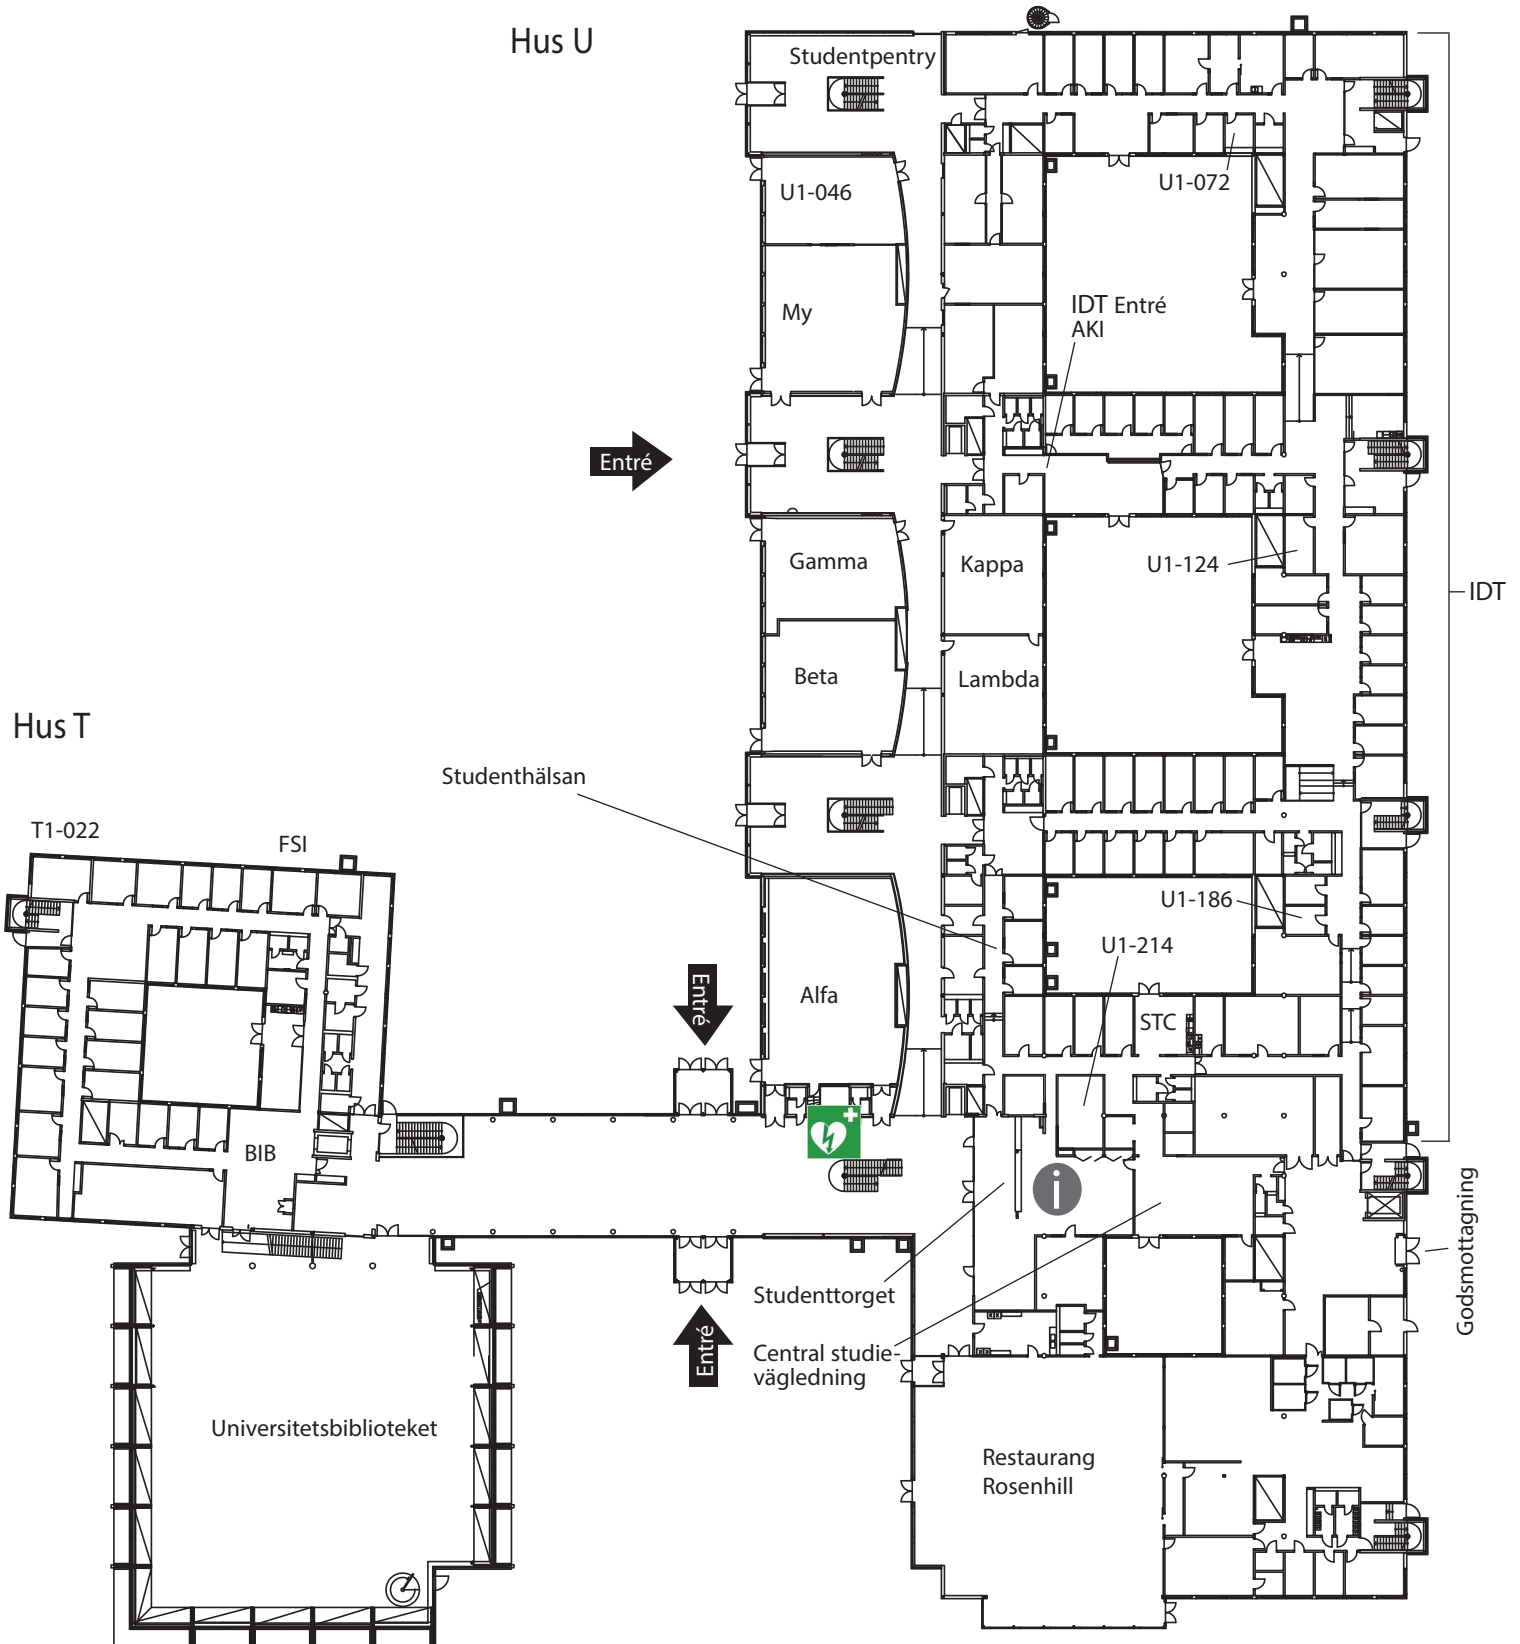

Hus T och Hus U, plan 1, entréplan

Hus T

FSI, Sektionen för forsknings-, samverkans- och innovationsstöd

Mötesrum T1-022

Universitetsbiblioteket

Hus U

IDT

Akademien för innovation, design och teknik

plan 1

Hus T och Hus U, plan 2

Hus T	
Föreläsningssal.....	Zeta
Idélab.....	T2-050, T2-056
KOM, Kommunikationssektionen	
Mötesrum.....	T2-038, T2-051

Hus U	
HVV Akademin för hälsa, vård och välfärd	
Metodövningsrum sjuksköterskeprogr. ...	U2-067
Metodövningsrum sjuksköterskeprogr. ...	U2-072
Metodövningsrum sjuksköterskeprogr. ...	U2-074
Simuleringsrum	U2-049, U2-051
Övningsrum fysioterapeutprogr.	U2-124
Övningsrum fysioterapeutprogr.	U2-114
IDT Akademin för innovation, design och teknik	
Forskarlab	U2-132
Lab	U2-005
NetCenter	U2-079, U2-082
UKK Akademin för utbildning, kultur och kommunikation	
Fysiklab	U2-154
Active Learning Classroom	U2-013, U2-145
CAM, Campussektionen	
Datorsalar	U2-003, U2-006, U2-034, U2-039, U2-046
Grupprum.....	U2-009--U2-012, U2-043, U2-044, U2-258--U2-273
Lärosalar	U2-016, U2-129, U2-158
Mötesrum	U2-024, U2-032, U2-040 U2-178 U2-184, U2-228 Ypsilon