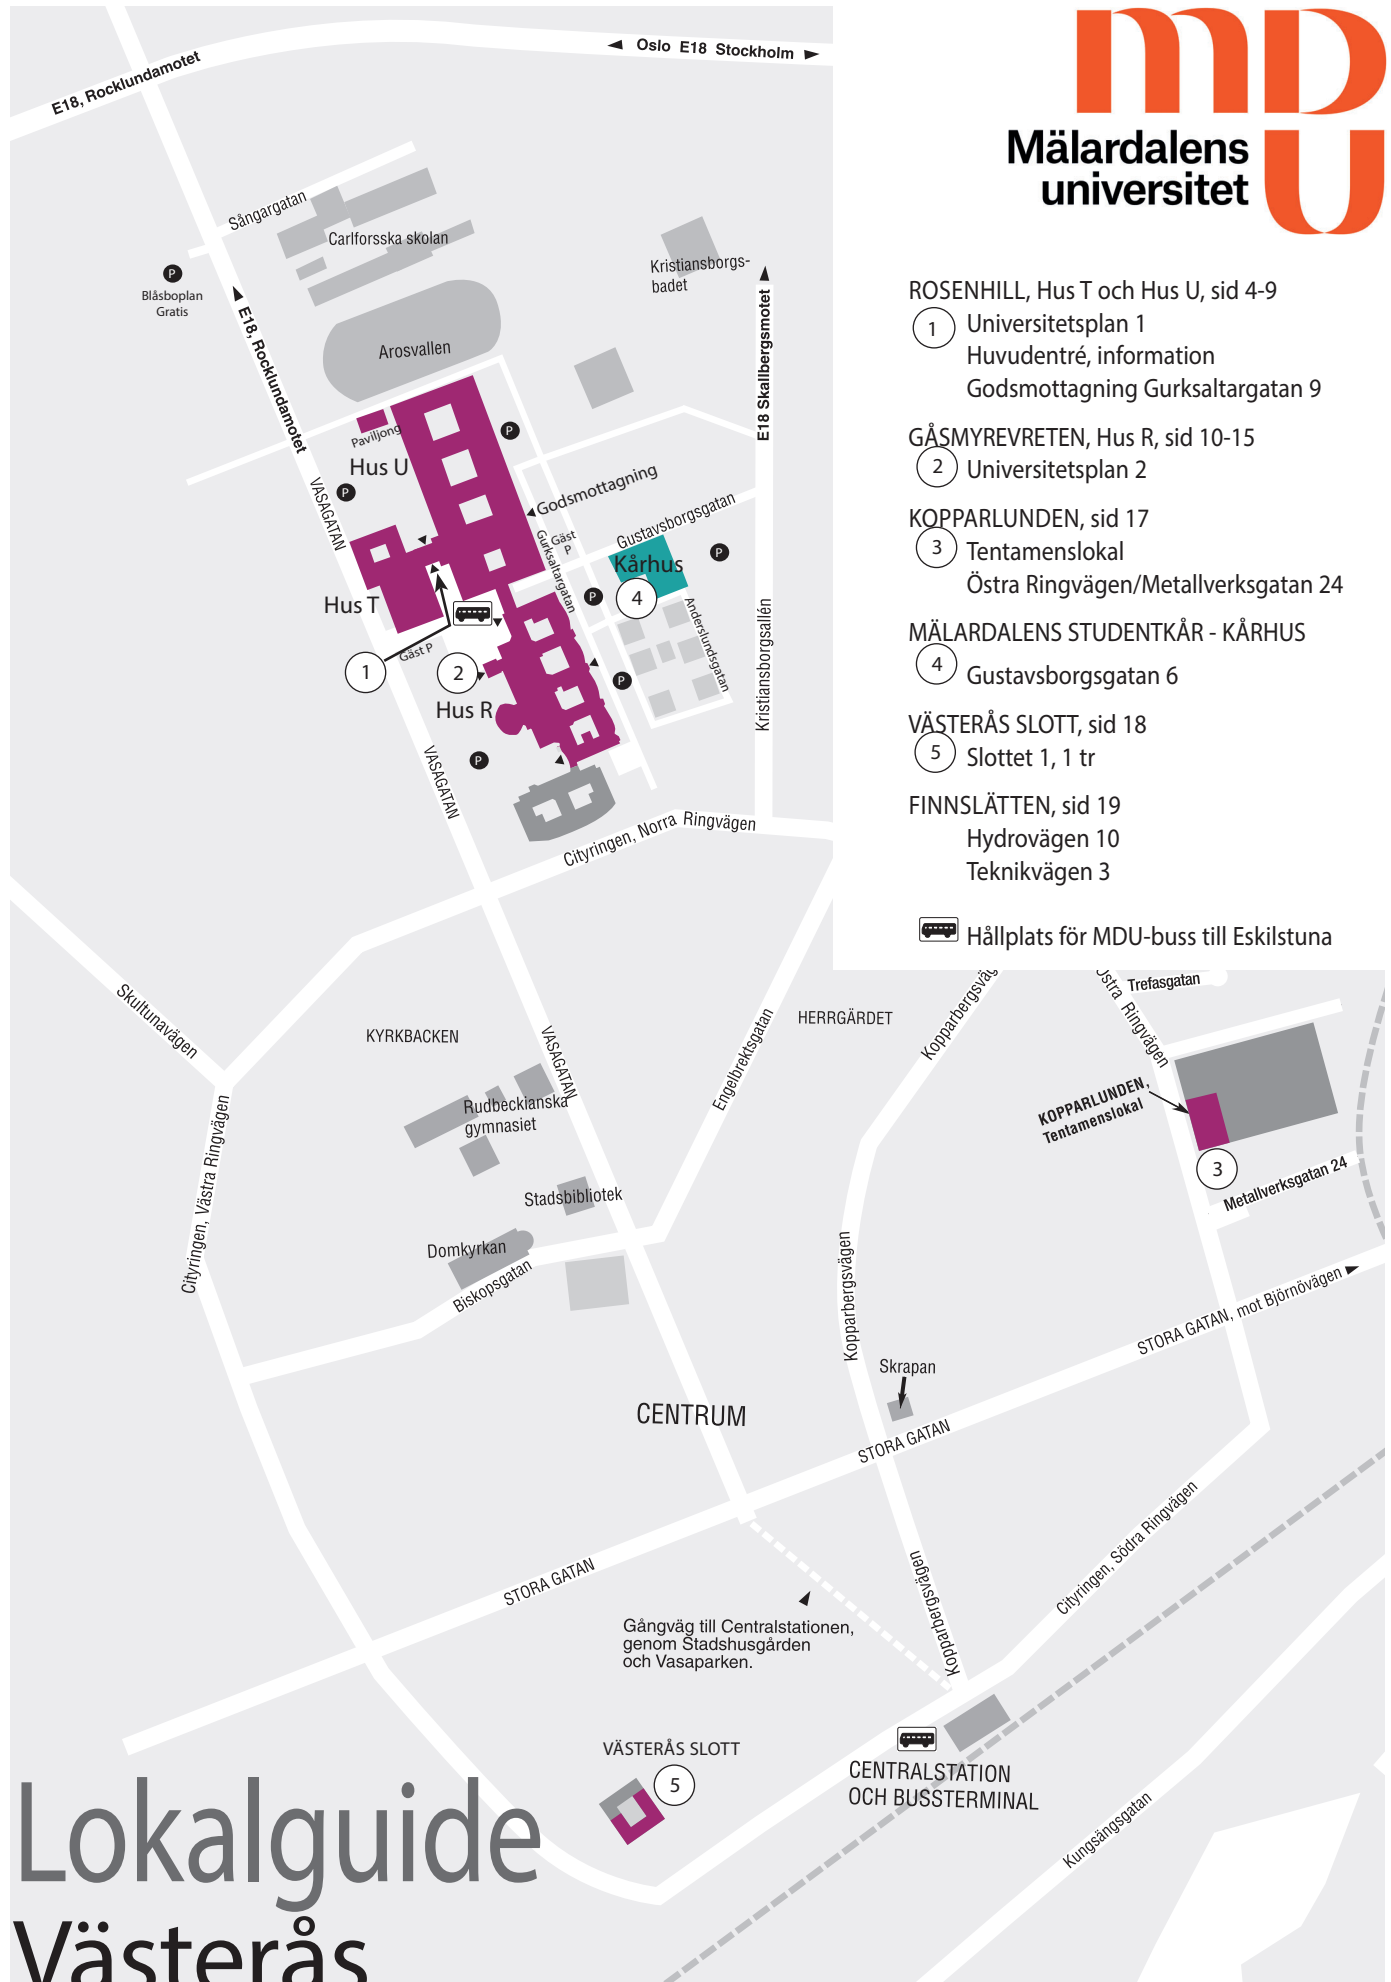

MÄLARDALENS STUDENTKÅR - KÅRHUS

- ④ Gustavsborgsgatan 6

VÄSTERÅS SLOTT, sid 18

- ⑤ Slottet 1, 1 tr

FINNSLÄTTEN, sid 19

- Hydrovägen 10
Teknikvägen 3

 Hållplats för MDU-buss till Eskilstuna

Lokalguide Västerås