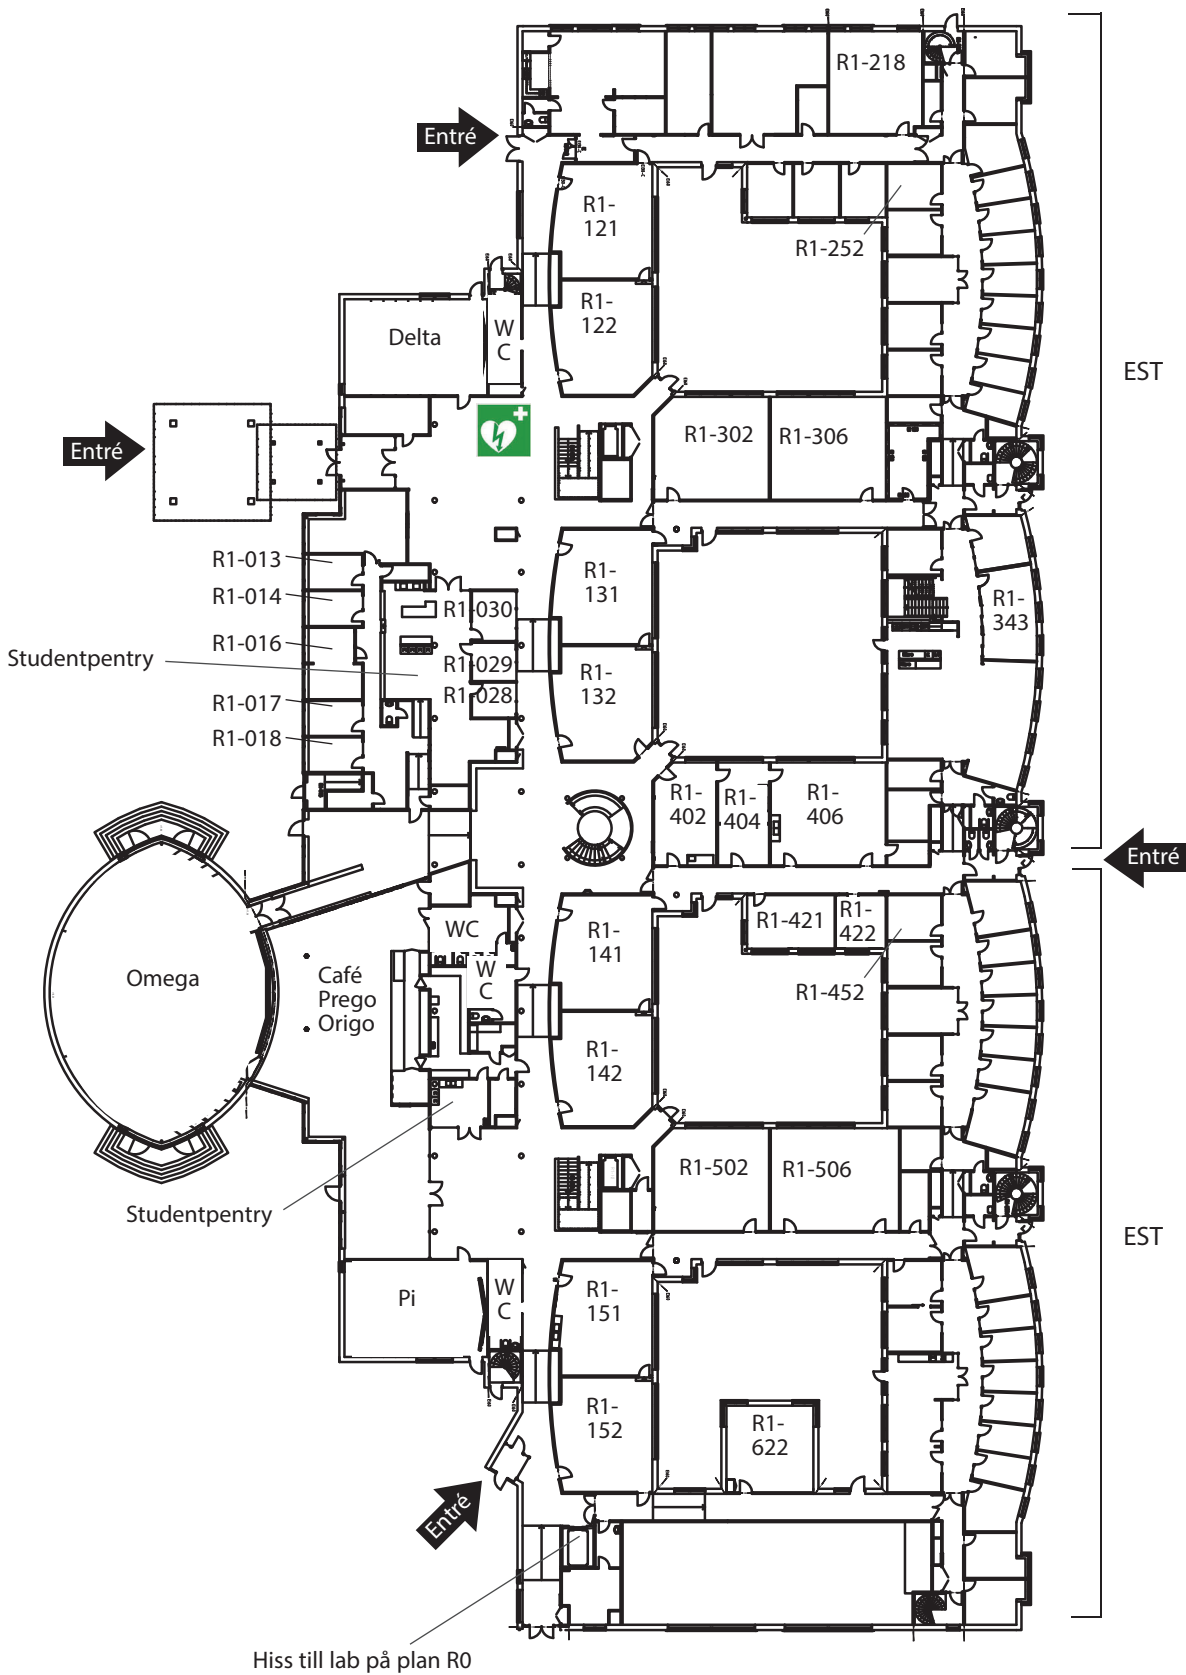

Hus R
plan 1

Hiss till lab på plan R0