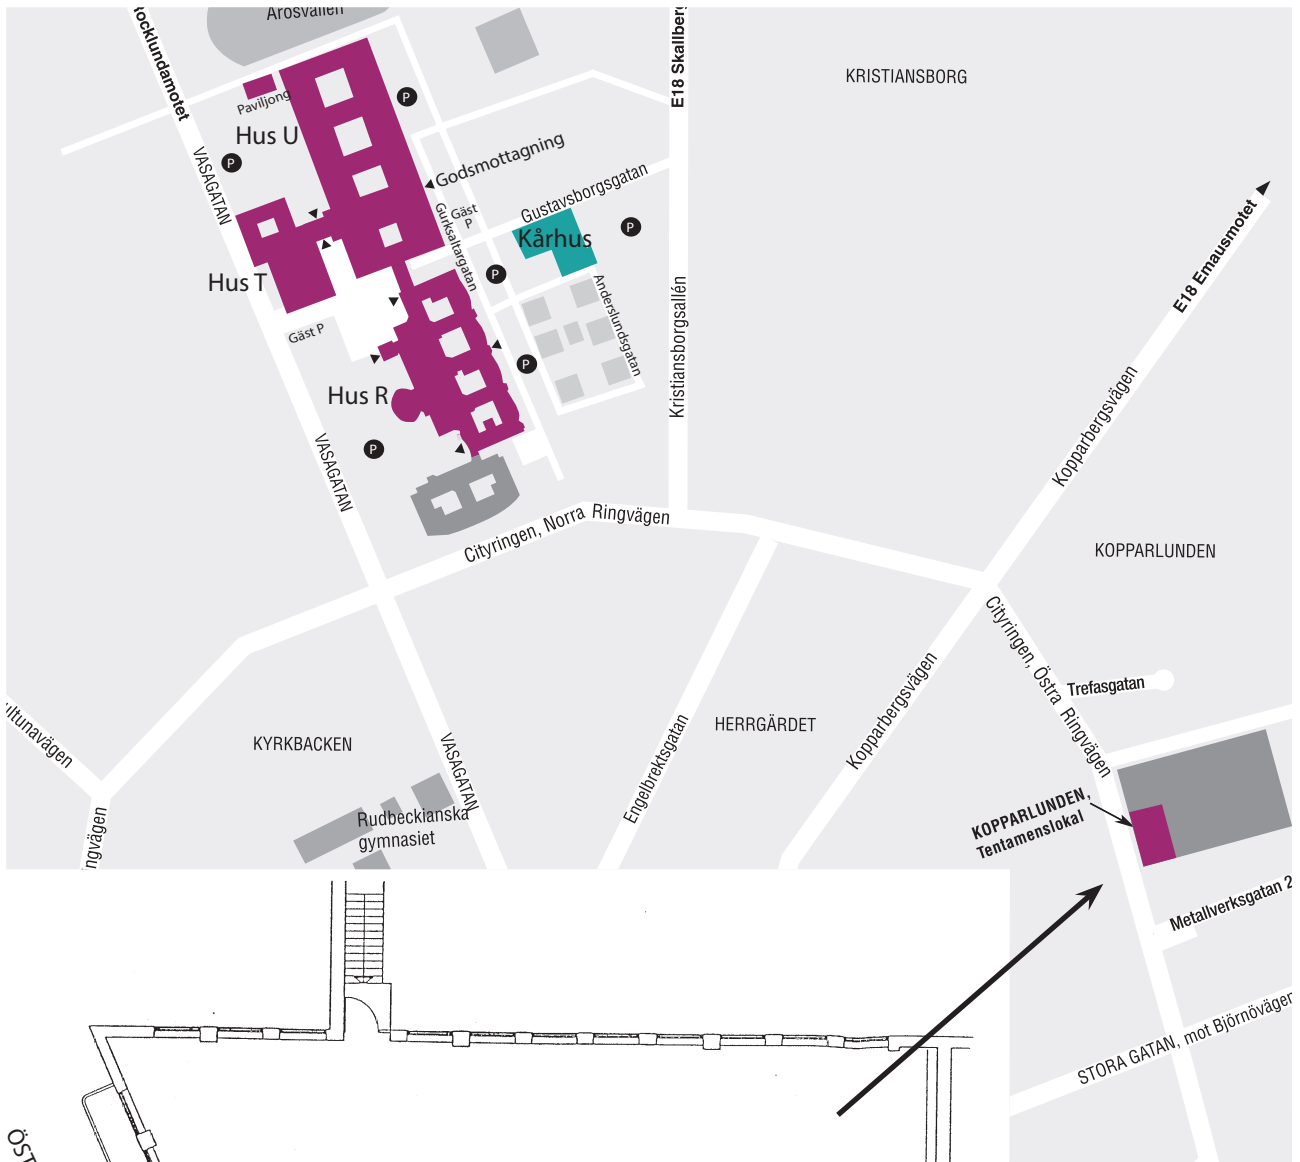

PES, Planerings- och ekonomisektionen

SUF, Sektionen för stöd till kvalitet i utbildning och forskning

plan 3

plan 2

plan 1

Tentamenslokal, KOPPARLUNDEN, examination hall

Östra Ringvägen/Metallverksgatan 24, 3 tr

Västerås slott

Slottet 1, 1 och 2 tr

UKK
Akademien för utbildning, kultur och kommunikation
Musik- och operahögskolan

Vi har hjärtstartare på våning 2 utanför Hörsalen

IDT
Akademin för innovation, design och teknik