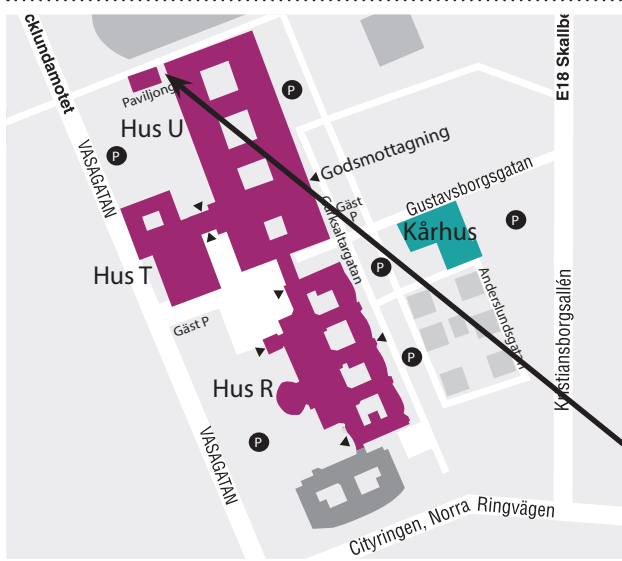

Paviljong, plan 1 - 3