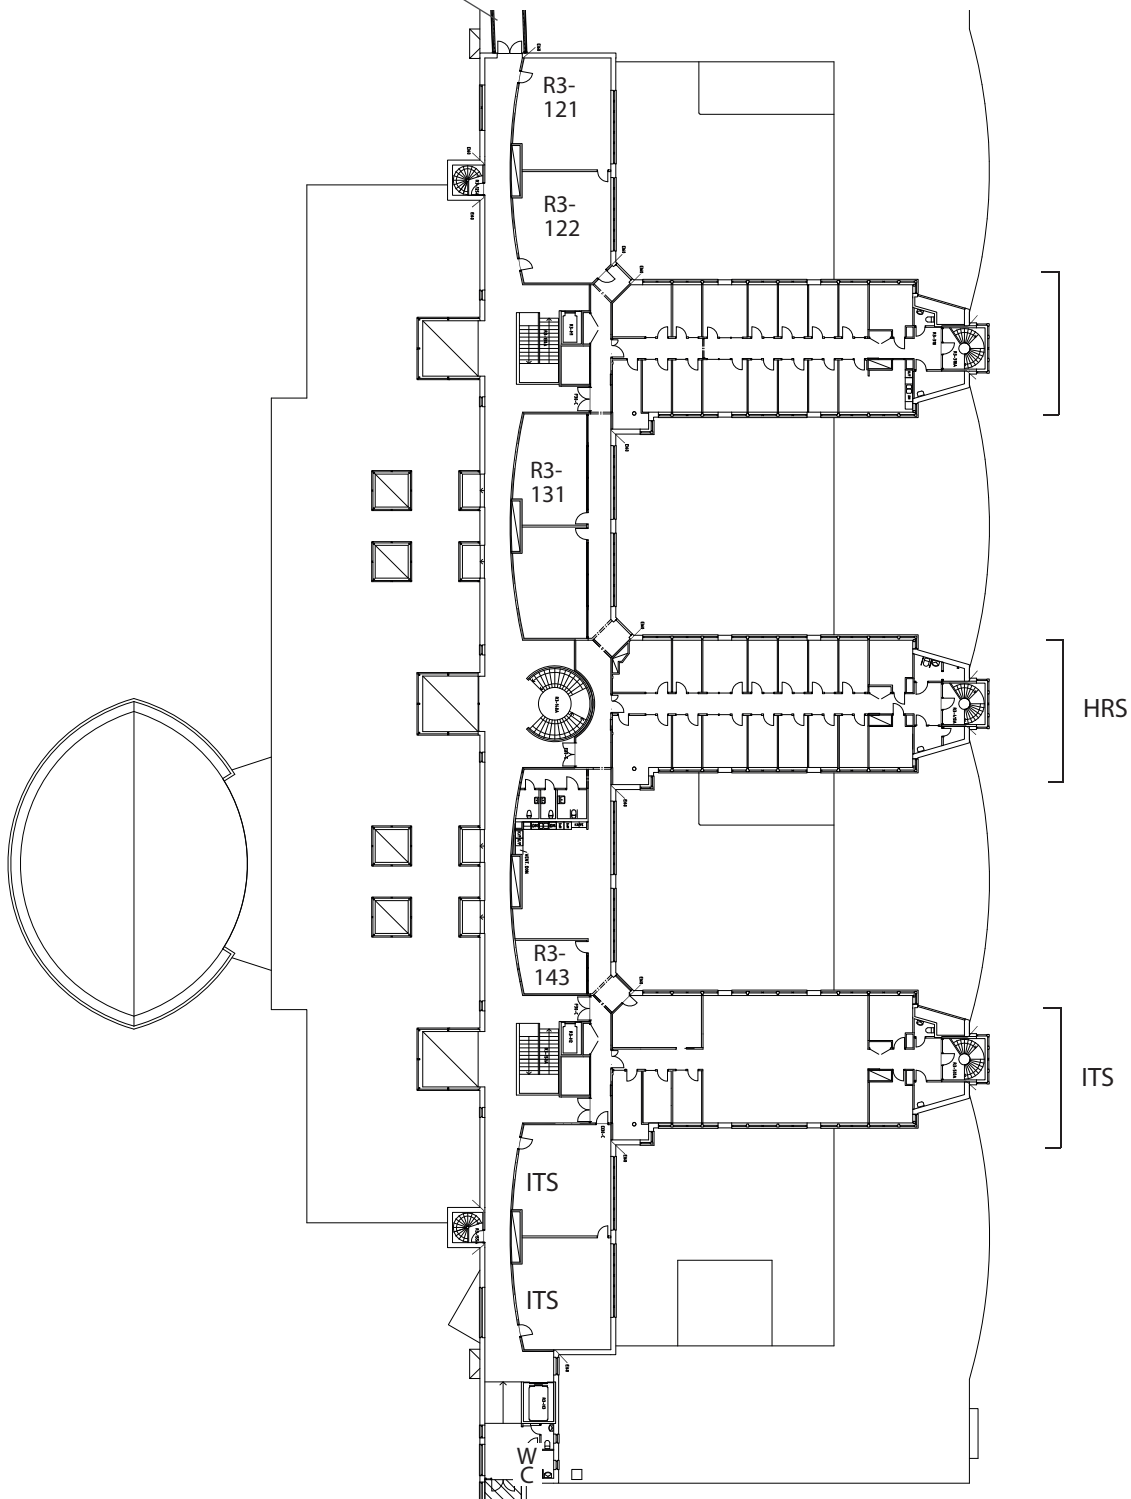

Förbindelsegång
till Hus T och Hus U