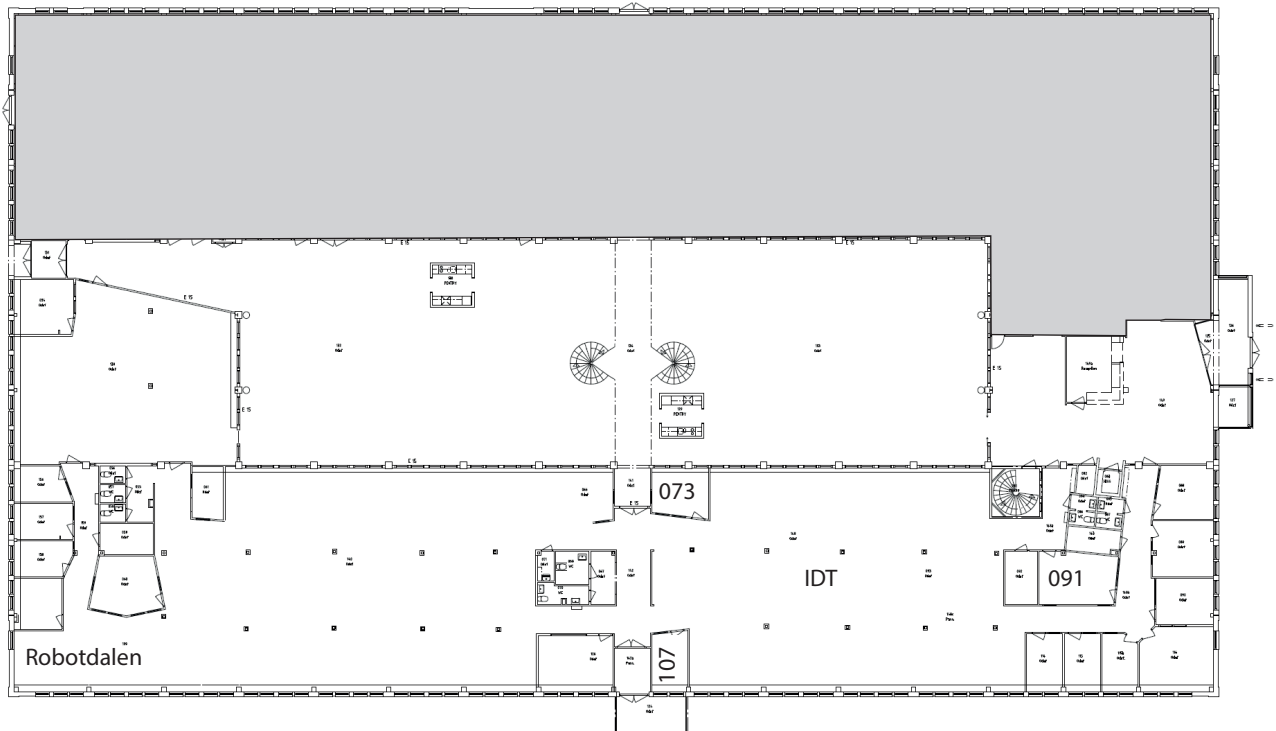

IDT
Akademin för innovation, design och teknik

Robotdalen

Grupprum 073, 107

Mötesrum.....091