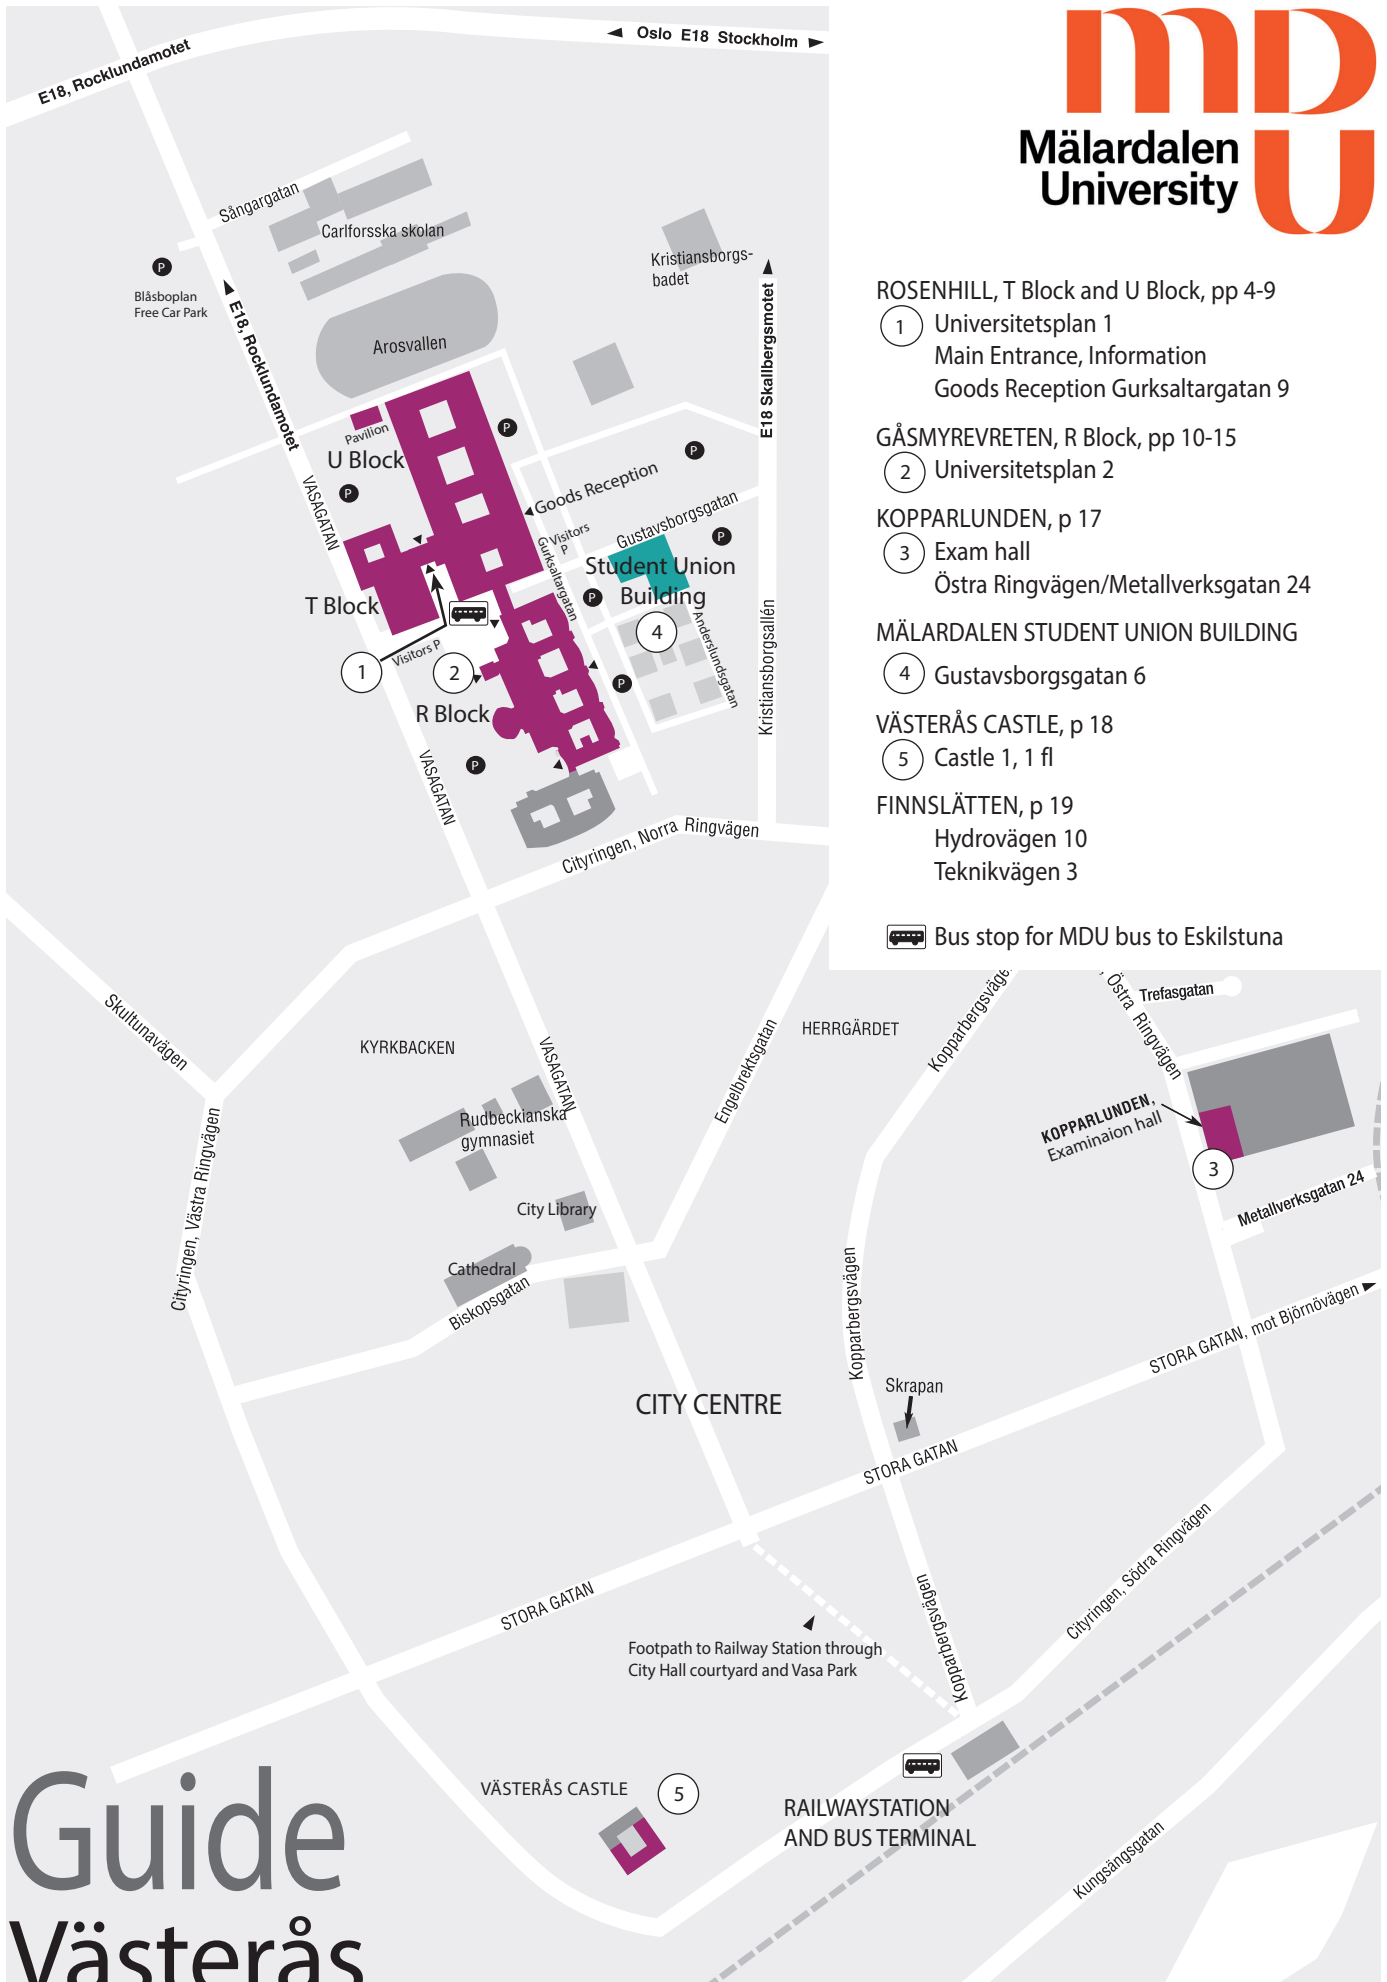

ROSENHILL, T Block and U Block, pp 4-9

- ① Universitetsplan 1
Main Entrance, Information
Goods Reception Gurusaltargatan 9

GÅSMYREVRETEN, R Block, pp 10-15

- ② Universitetsplan 2

KOPPARLUNDEN, p 17

- ③ Exam hall
Östra Ringvägen/Metallverksgatan 24

MÄLARDALEN STUDENT UNION BUILDING

- ④ Gustavsborgsgatan 6

VÄSTERÅS CASTLE, p 18

- ⑤ Castle 1, 1 fl

FINNSLÄTTEN, p 19

- Hydrovägen 10
- Teknikvägen 3

 Bus stop for MDU bus to Eskilstuna

Guide Västerås