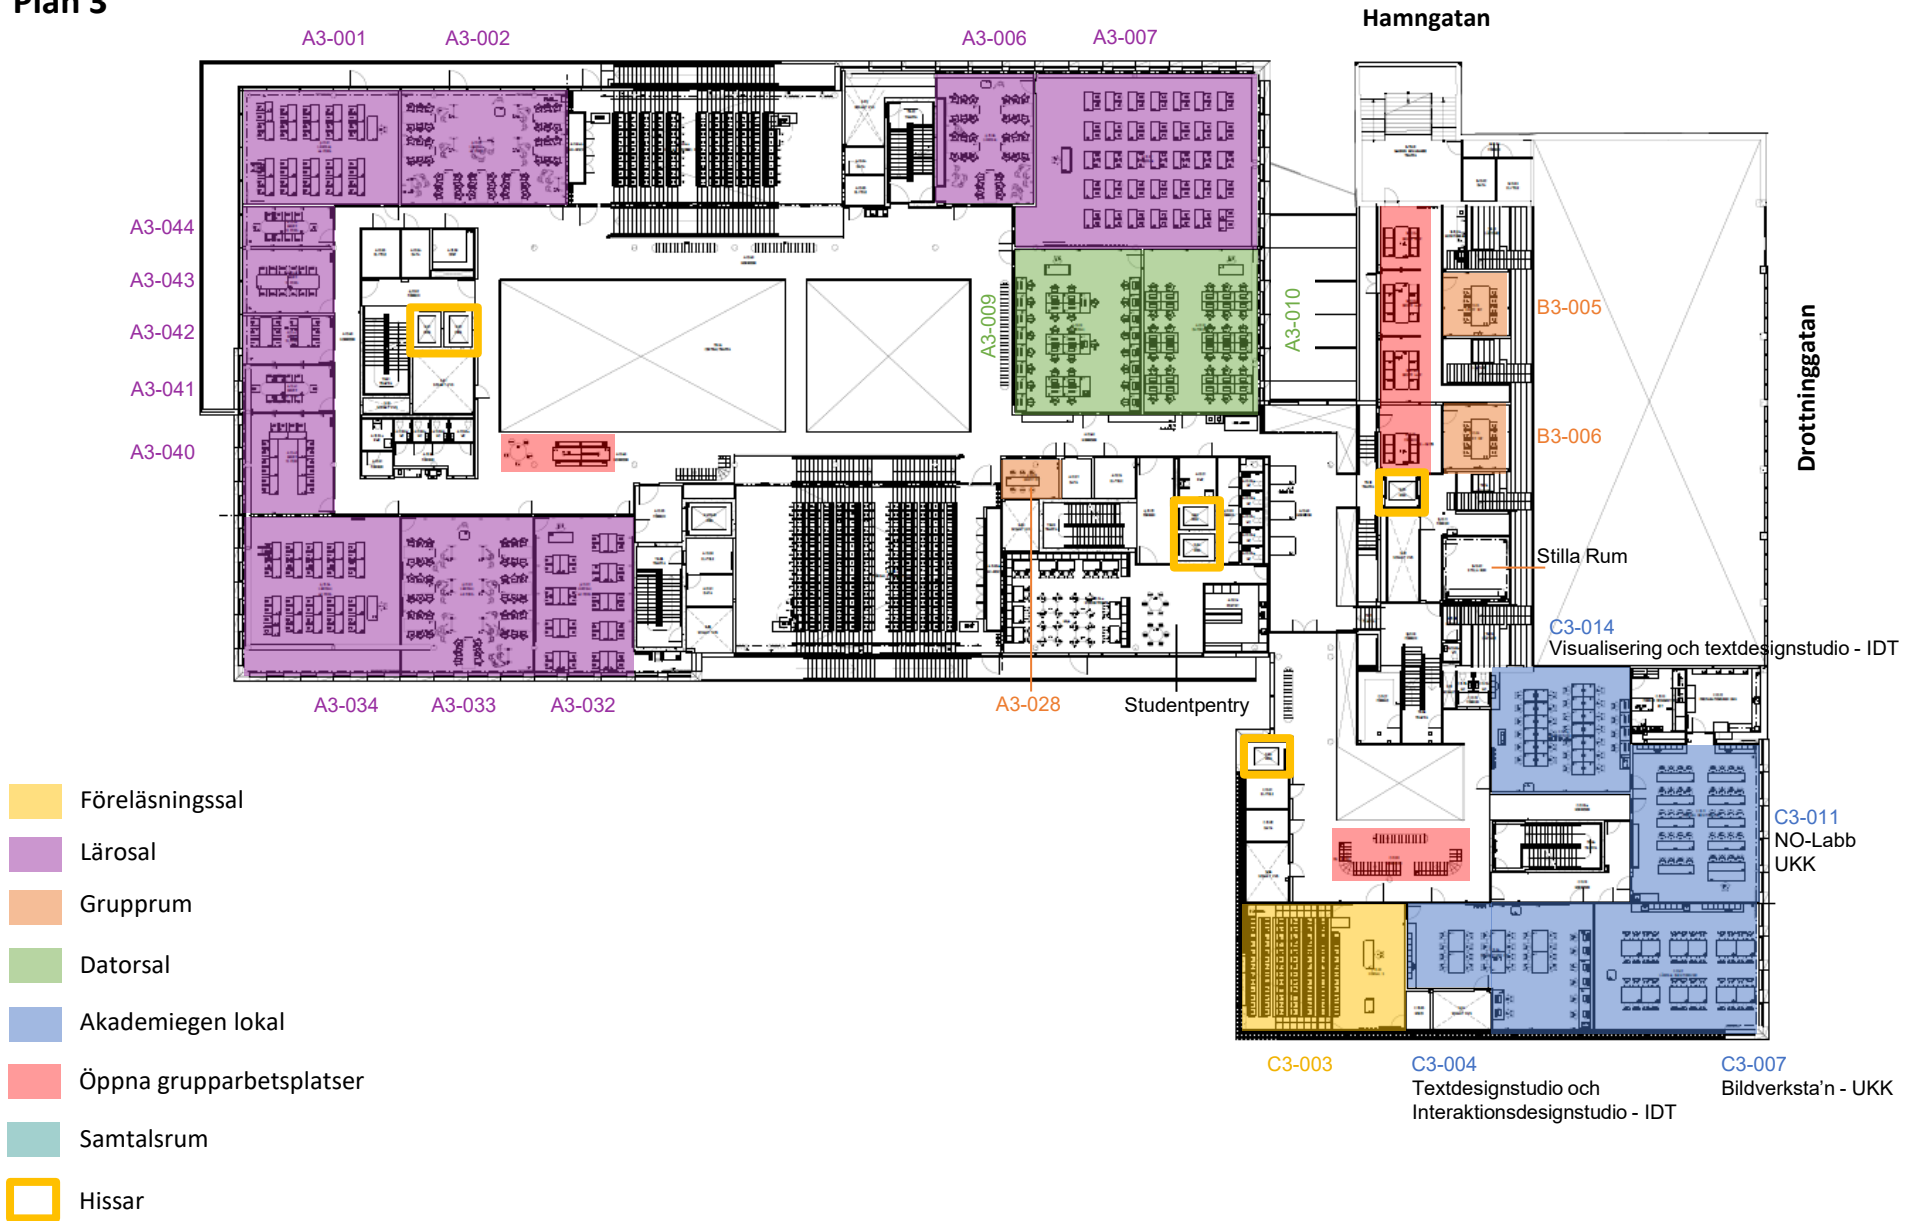

Lokalguide Eskilstuna

- ① Hamngatan 15, Huvudentré
 - ② Drottninggatan 2
 - ③ Bruksgatan 1
 - ④ Rademachergatan 7, Tentamenslokal
-  Hållplats för MDU-buss till Västerås

Plan 1

Plan 2

- Föreläsningssal
- Lärosal
- Grupprum
- Datorsal
- Akademiegen lokal
- Öppna grupparbetsplatser
- Samtalsrum
- Hissar

Plan 3

Plan 4

Tentamenslokal, Rademachergatan 7

Plan 1

Plan 2

 Hissar