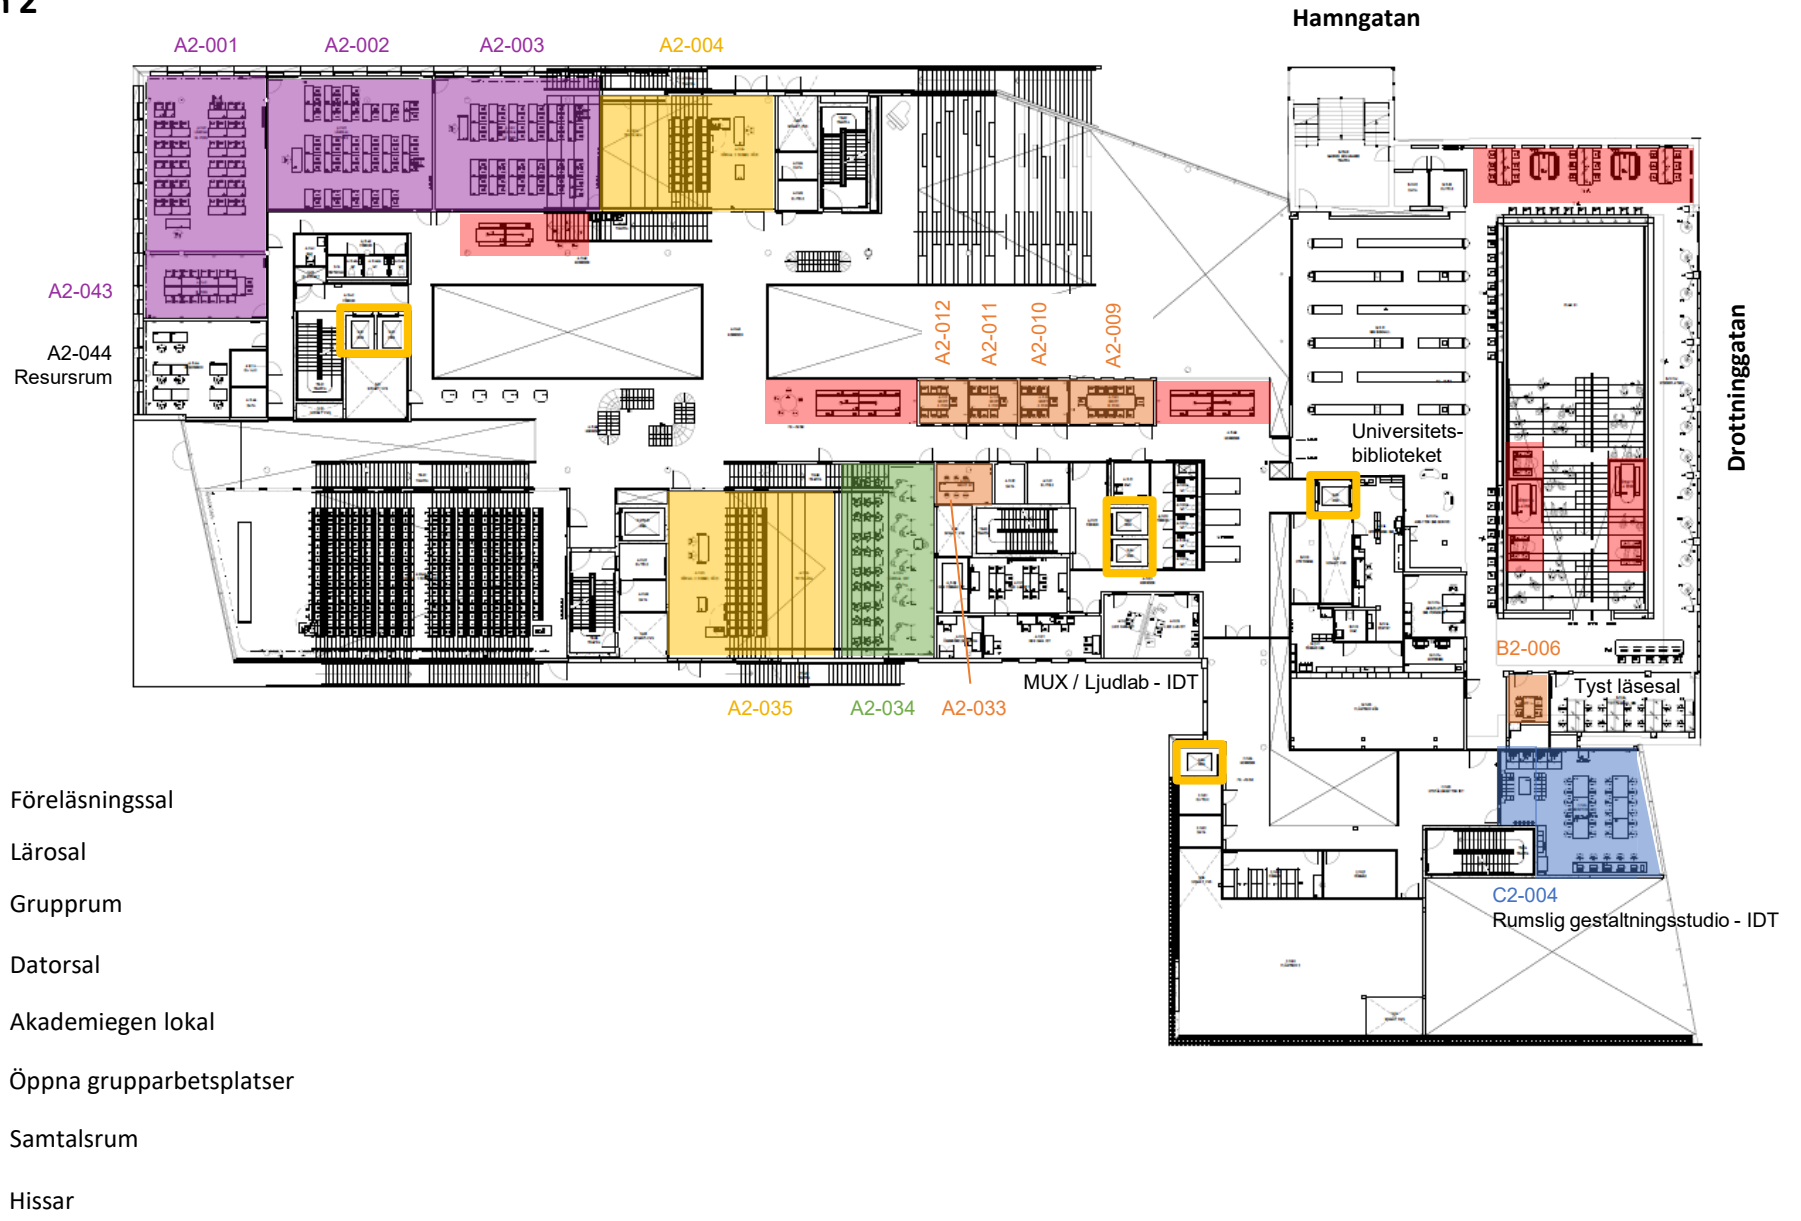

Lokalguide Eskilstuna

- ① Hamngatan 15, Huvudentré
 - ② Drottninggatan 2
 - ③ Bruksgatan 1
 - ④ Rademachergatan 7, Tentamenslokal
-  Hållplats för MDU-buss till Västerås

Plan 1

Plan 2

- Föreläsningssal
- Lärosal
- Grupprum
- Datorsal
- Akademiegen lokal
- Öppna grupparbetsplatser
- Samtalsrum
- Hissar

Plan 3

Plan 4

Tentamenslokal, Rademachergatan 7

Plan 1

Plan 2

 Hissar