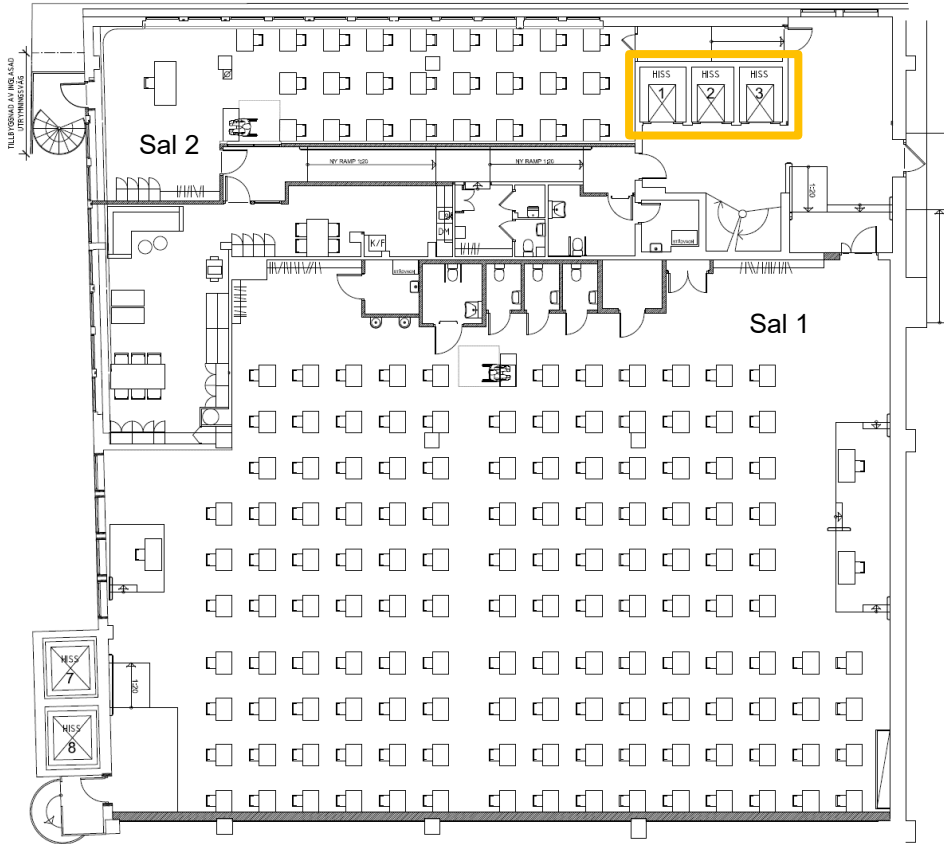

Lokalguide Eskilstuna

- ① Hamngatan 15, Huvudentré
 - ② Drottninggatan 2
 - ③ Bruksgatan 1
 - ④ Rademachergatan 7, Tentamenslokal
-  Hållplats för MDU-buss till Västerås

Plan 1

Plan 2

- Föreläsningssal
- Lärosal
- Grupprum
- Datorsal
- Akademiegen lokal
- Öppna grupparbetsplatser
- Samtalsrum
- Hissar

Plan 3

Plan 4

Tentamenslokal, Rademachergatan 7

Plan 1

Plan 2

 Hissar